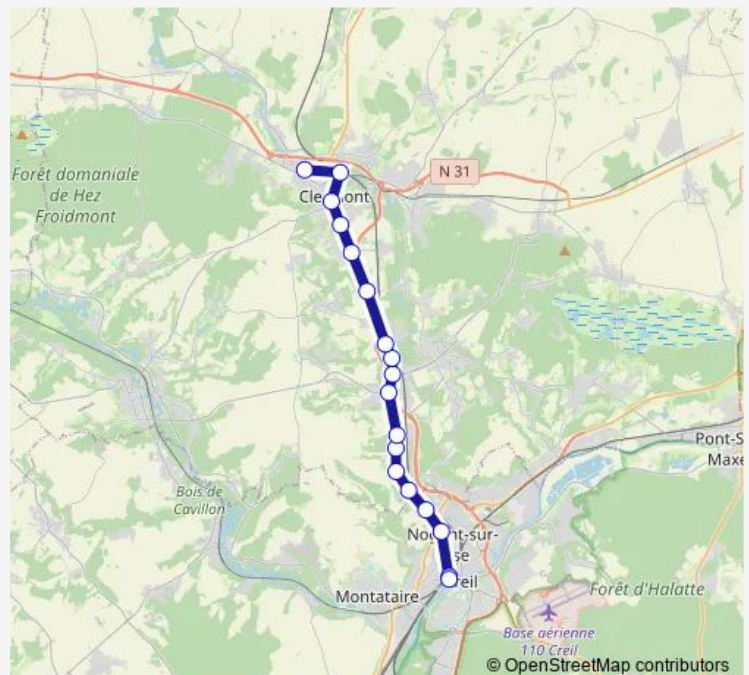

Rue des Cerisiers Laigneville

Hotel de ville Laigneville

Paul Eluard Laigneville

Commanderie Nogent-SUR-Oise

Branly Nogent-SUR-Oise

Gare SnCF Creil

Gare Routière Creil A

Route schedule

Les Sables Clermont — Gare Routière Creil A

Monday 05:44-18:44

Tuesday 05:44-18:44

Wednesday 05:44-18:44

Thursday 05:44-18:44

Friday 05:44-18:44

Saturday 06:50-17:10

Sunday —

Route info

Direction: Les Sables Clermont

Stops: 18

Trip Duration: 0 hour 30 min

Direction

Gare Routière Creil A — Les Sables Clermont

18 stops

[Open route schedule](#)