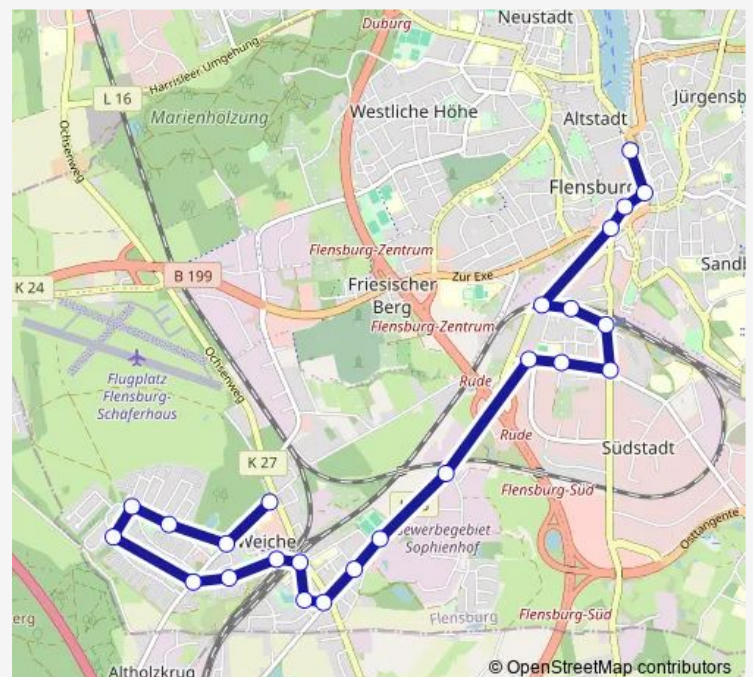

Flensburg Bahnhof/Serpentine

Flensburg Martinsberg

Flensburg Deutsches Haus

Flensburg Angelburger Straße

Flensburg Zob

Route schedule

Flensburg-Weiche Gartenstadt — Flensburg Zob

Monday —

Tuesday —

Wednesday —

Thursday —

Friday —

Saturday —

Sunday 23:29

Route info

Direction: Flensburg-Weiche Gartenstadt

Stops: 15

Trip Duration: 0 hour 17 min

Direction

Flensburg Zob — Flensburg Ochsenweg

24 stops

[Open route schedule](#)

Flensburg Zob

Flensburg Angelburger Straße