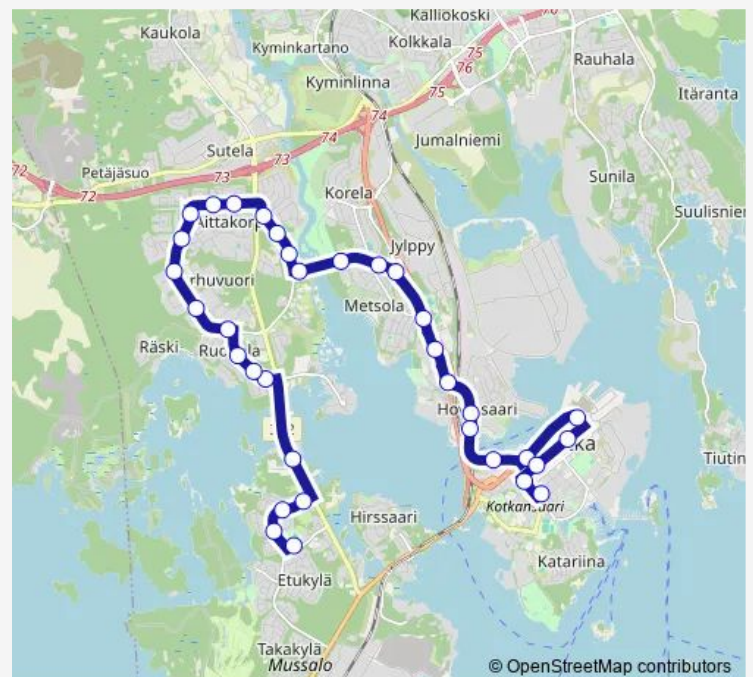

Karhuvuori Kumarruspuuntie etelään

Karhuvuori Lehtikuusentie etelään

Karhuvuori Velhontie etelään

Route schedule

Kotkan linja-autoasema lähtölaiturit — Mussalo, Rajakalliontie 12 L

Monday	06:03-21:33
Tuesday	06:03-21:33
Wednesday	06:03-21:33
Thursday	06:03-21:33
Friday	06:03-21:33
Saturday	06:03-21:33
Sunday	06:03-21:33

Route info

Direction: Kotkan linja-autoasema lähtölaiturit

Stops: 32

Trip Duration: 0 hour 25 min

12 — 12 Keskusta-Karhuvuori-Mussalo

BusMaps

Karhuvuori Haltijantie etelään

Karhuvuori Loitsutie etelään