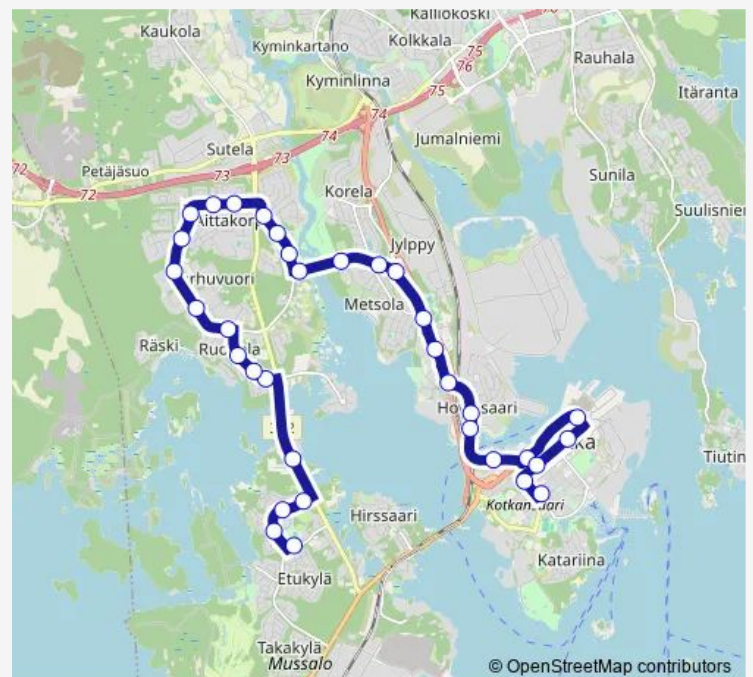

Karhuvuori Kumarruspuuntie etelään

Karhuvuori Lehtikuusentie etelään

Karhuvuori Velhontie etelään

Route schedule

Kotkan linja-autoasema lähtölaiturit — Mussalo, Rajakalliontie 12 L

Monday	13:33-19:03
Tuesday	13:33-19:03
Wednesday	13:33-19:03
Thursday	13:33-19:03
Friday	13:33-19:03
Saturday	08:33-20:33
Sunday	06:03-21:33

Route info

Direction: Kotkan linja-autoasema lähtölaiturit

Stops: 32

Trip Duration: 0 hour 25 min

12 — 12 Keskusta-Karhuvuori-Mussalo

Karhuvuori Haltijantie etelään

Karhuvuori Loitsutie etelään

Mahlamäentie E