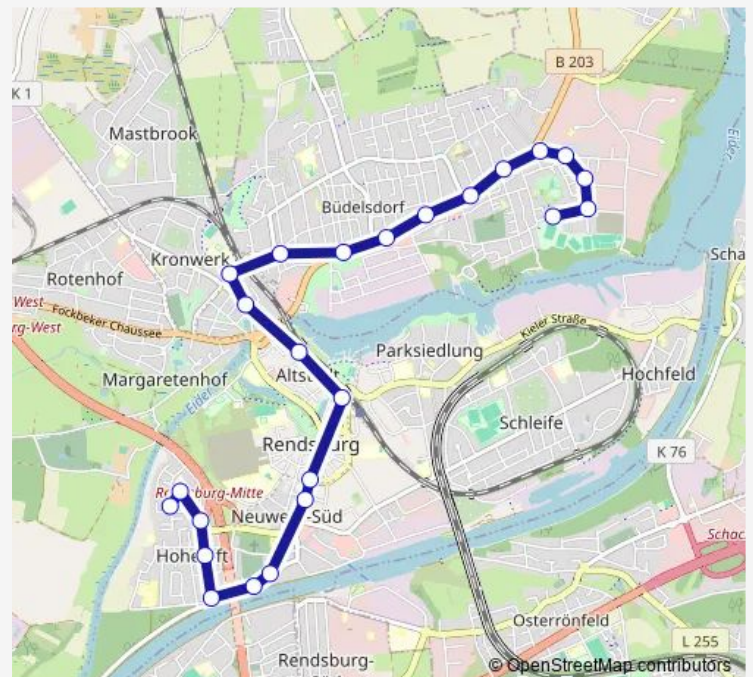

Wednesday —

Thursday —

Friday —

Saturday —

Sunday —

Route info

Direction:

Stops: 0

Trip Duration: — min

Direction

Büdelsdorf Stadion — Rendsburg Weberstraße/Hoheluft

20 stops

[Open route schedule](#)

Büdelsdorf Stadion

Büdelsdorf Friedrich-Ebert-Schule

Büdelsdorf Rosenweg

Büdelsdorf Berliner Straße

Büdelsdorf Kampstraße

Büdelsdorf Lindenstraße

Büdelsdorf Parkallee

Büdelsdorf Carlshütte

Büdelsdorf Schuhhaus Hagge

Rendsburg Eckernförder Straße

Rendsburg Gerhardstraße

Rendsburg Thormannplatz

Rendsburg Schiffbrückenplatz

Rendsburg Zob

Rendsburg Paradeplatz

Rendsburg Grafenstraße

Rendsburg Musikschule

Rendsburg Berliner Brücke

Rendsburg Johannes-Brahms-Straße