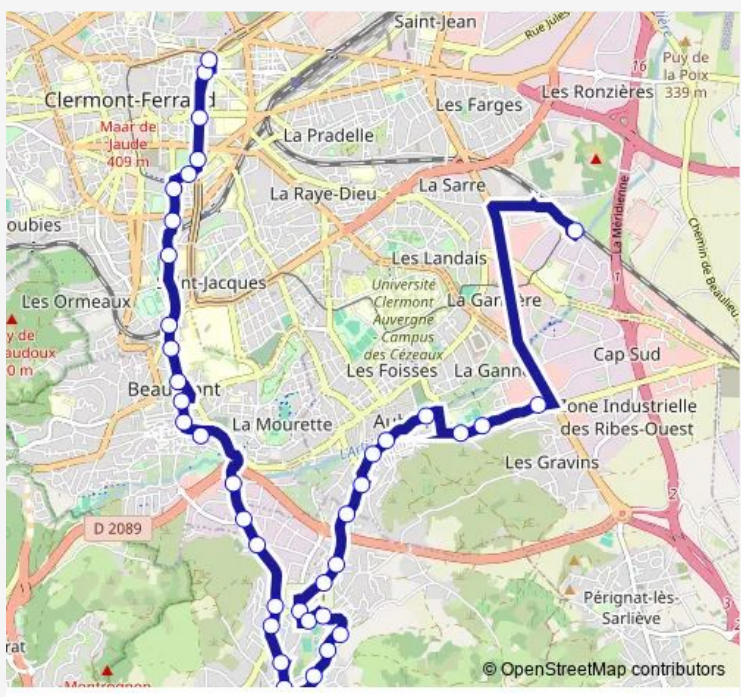

**Direction**  
 La Pardieu Gare — Delille Montlosier  
 39 stops  
[Open route schedule](#)

- La Pardieu Gare
- Quartier Chambon
- Sauzettes
- St Martin
- Joliot Curie
- Aubière Pl. des Ramacles
- Peuplier
- Prat
- La Bezou
- St Verny
- Romagnat La Gazelle
- Couthon
- Les Sports
- Pérouses
- Bellevue
- Les Caves
- Mairie de Romagnat
- Les Tonnelles
- Pl. F. Mitterrand
- Bezance
- Tocqueville

**Route schedule**  
 La Pardieu Gare — Delille Montlosier

Monday	05:59-19:40
Tuesday	05:59-19:40
Wednesday	05:59-19:40
Thursday	05:59-19:40
Friday	05:59-19:40
Saturday	06:03-19:35
Sunday	—

**Route info**  
 Direction: La Pardieu Gare  
 Stops: 39  
 Trip Duration: 0 hour 49 min