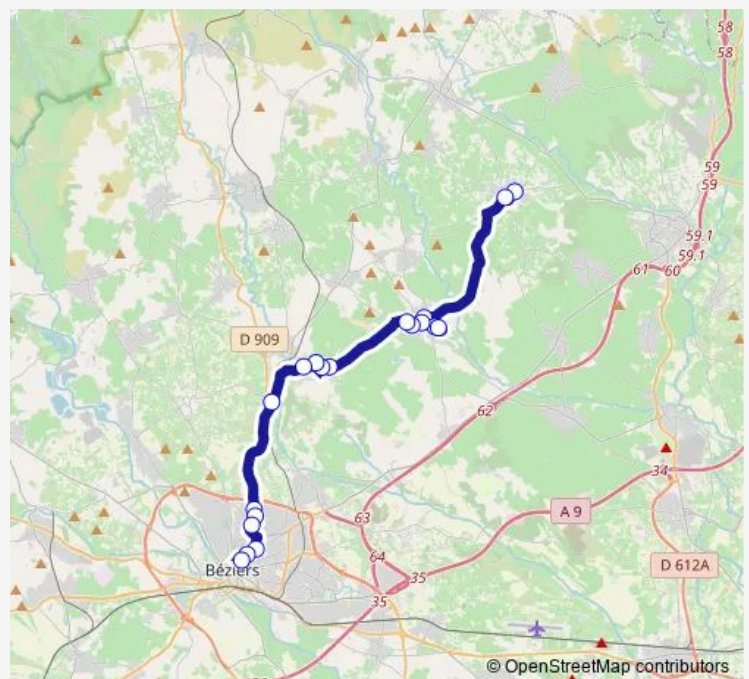

### Route schedule

De Gaulle — Av. de Pézénas

Monday	07:42-18:20
Tuesday	07:42-18:20
Wednesday	07:42-18:20
Thursday	07:42-18:20
Friday	07:42-18:20
Saturday	07:42-18:20
Sunday	—

### Route info

Direction: De Gaulle

Stops: 21

Trip Duration: 0 hour 39 min

## Direction

De Gaulle — Parc d'Activité La Baume

21 stops

[Open route schedule](#)

De Gaulle

Trinité

Médiathèque - 14 juillet

Université

## Route info

Direction: Av. de Pézénas

Stops: 19

Trip Duration: 0 hour 44 min