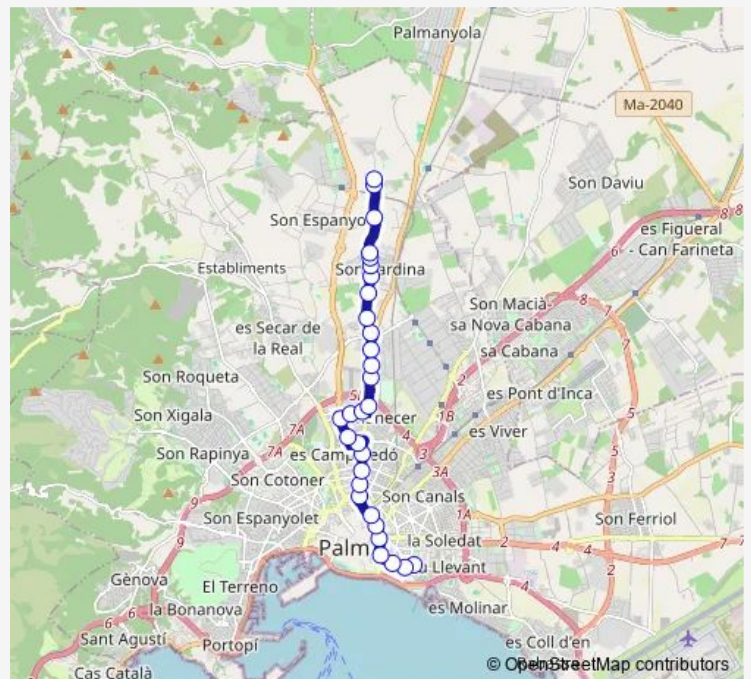

Route schedule

1006-Nou Llevant -Parc de Kristian Krekovic — 790-sa Garriga

Monday	07:20
Tuesday	07:20
Wednesday	07:20
Thursday	07:20
Friday	07:20
Saturday	07:00
Sunday	06:25

Route info

Direction: 1006-Nou Llevant -Parc de Kristian Krekovic

Stops: 30

Trip Duration: 0 hour 45 min

12 — Sa Garriga - Nou Llevant

370-Passatemps - Son Bessó

371-Passatemps 28

372-Passatemps - Can Banyà

373-Passatemps - Ca ses Marietes

374-Son Sardina

791-Camp d'esports

792-Passatemps - Son Ripoll

775-Passatemps - Can Vic

790-sa Garriga

Direction

790-sa Garriga — 1006-Nou Llevant -Parc de Kristian Krekovic

29 stops

[Open route schedule](#)

Saturday 07:48

Sunday 07:48

Route info

Direction: 790-sa Garriga

Stops: 29

Trip Duration: 0 hour 51 min

99-Ricardo Ortega - Manuel Azaña

617-Caracas