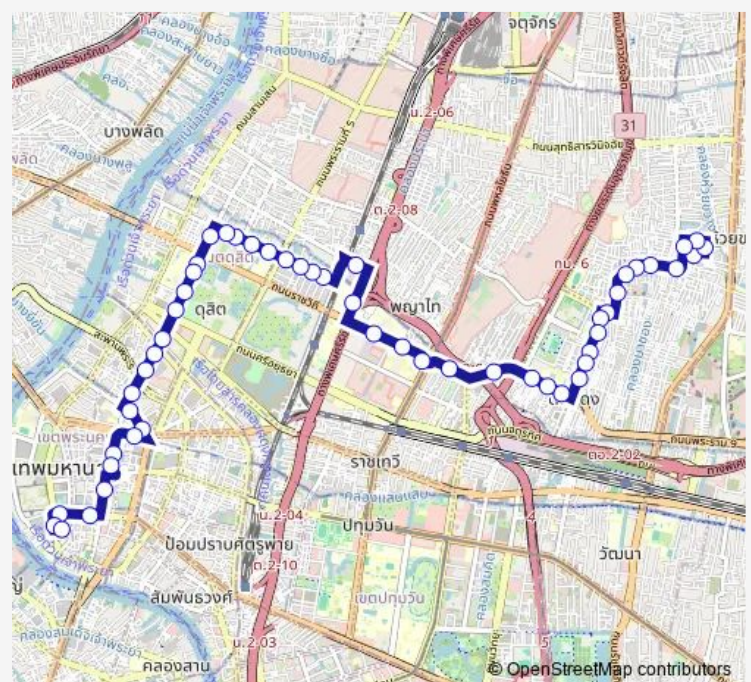

Friday 00:00

Saturday —

Sunday —

Route info

Direction: สำนักงานที่ดินกรุงเทพฯ;Bangkok Land Office

Stops: 45

Trip Duration: 1 hour 4 min

12 — ห้วยขวาง - สนง.ที่ดินกรุงเทพฯ;Huai Kwang - Bangkok Metropolitan Land Office