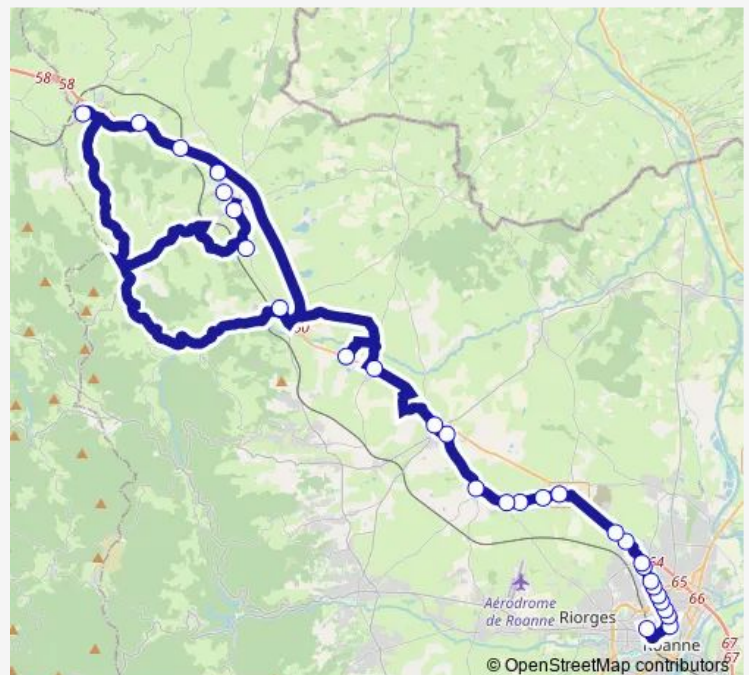

Route DU Donjon

LE Sarot

## Route schedule

Gare Routiere — ST Martin Bourg

Monday 15:10-18:20

Tuesday 15:10-18:20

Wednesday 15:10-18:20

Thursday 15:10-18:20

Friday 15:10-18:20

Saturday —

## Route info

Direction: Gare Routiere

Stops: 29

Trip Duration: 0 hour 50 min

12 — ST Martin D'Estreaux - Roanne

**BusMaps**

Changy - Bourg

Ancienne Gare