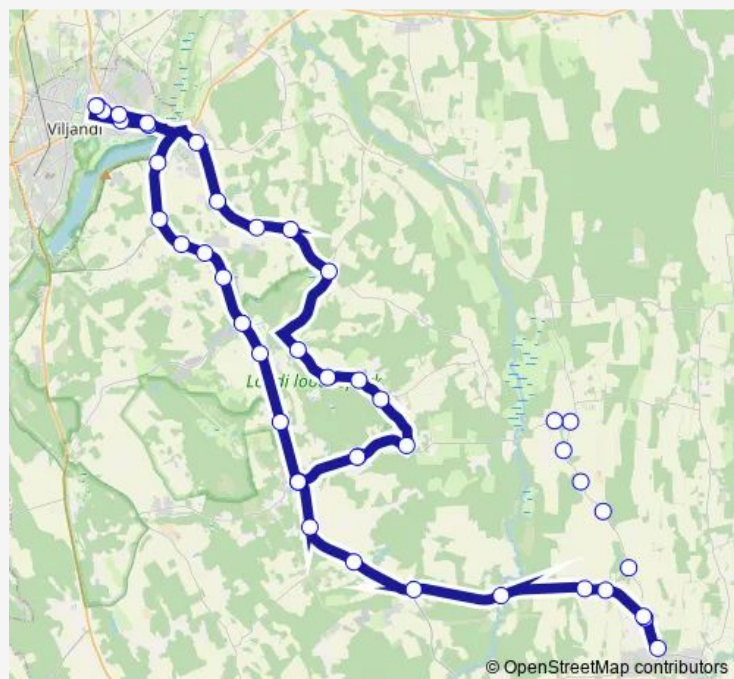

### Route info

Direction: Viljandi bussijaam

Stops: 45

Trip Duration: 1 hour 6 min

12 — Viljandi - Holstre - Mustla

Kaalukoja

Ülensi

Poka

## Route info

Direction: Viljandi bussijaam

Stops: 36

Trip Duration: 1 hour 3 min

Palke

Puidu

Kalbuse

Vahtramäe