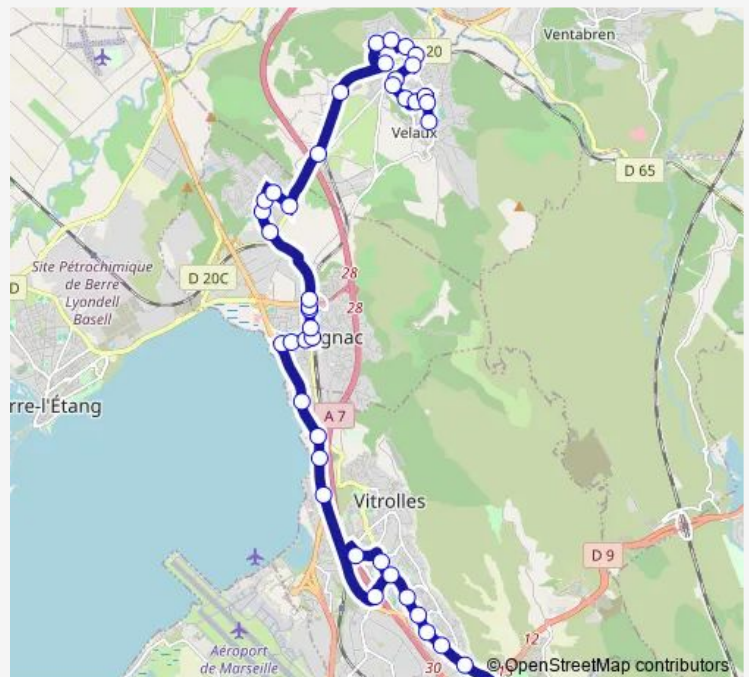

Les Barjaquets

La Grande Bastide

Le Cimetière

Route schedule

Maison Médicale — Pierre Plantée - Quai 2

Monday 06:10-19:42

Tuesday 06:10-19:42

Wednesday 06:10-19:42

Thursday 06:10-19:42

Friday 06:10-19:42

Saturday 06:10-19:42

Sunday 06:10-19:42

Route info

Direction: Maison Médicale

Stops: 35

Trip Duration: 0 hour 34 min

12 — Pierre Plantée - Maison Médicale

Square

Charles de Gaulle

Centre Ville

Gare

Gare Rockenhausen

Lavoir

Rockenhausen

Falaise

Base Nautique

Le Porry

Les Vignettes RN 113

Les Vignettes Le Baou

Victor Gélou

Pierre Plantée - Quai 2

Direction