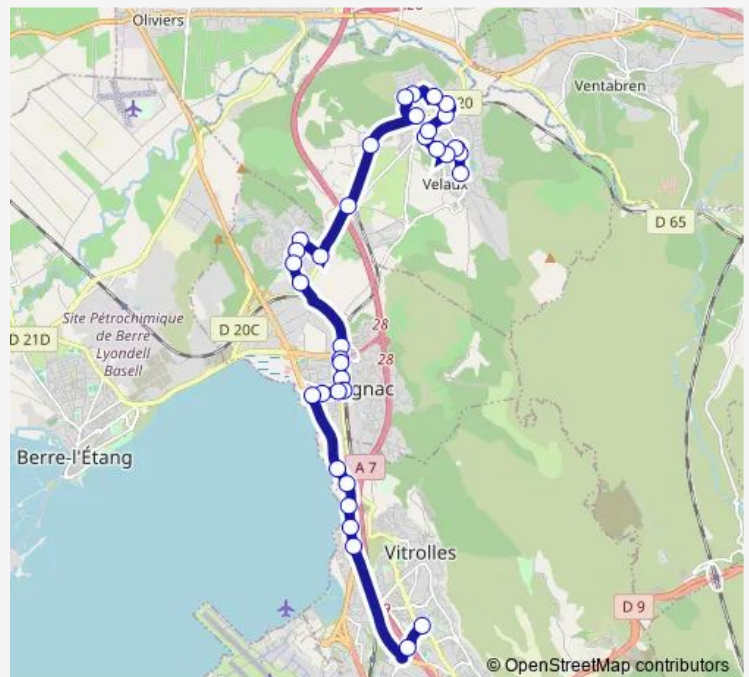

Les Barjaquets

La Grande Bastide

Le Cimetière

Route schedule

Maison Médicale — Pierre Plantée - Quai 2

Monday 06:10-19:42

Tuesday 06:10-19:42

Wednesday 06:10-19:42

Thursday 06:10-19:42

Friday 06:10-19:42

Saturday 06:10-19:42

Sunday 06:10-19:42

Route info

Direction: Maison Médicale

Stops: 35

Trip Duration: 0 hour 34 min

12 — Pierre Plantée - Maison Médicale

Square

Charles de Gaulle

Centre Ville

Gare

Gare Rockenhausen

Lavoir

Rockenhausen

Falaise

Base Nautique

Le Porry

Les Vignettes RN 113

Les Vignettes Le Baou

Victor Gélou

Pierre Plantée - Quai 2

Direction