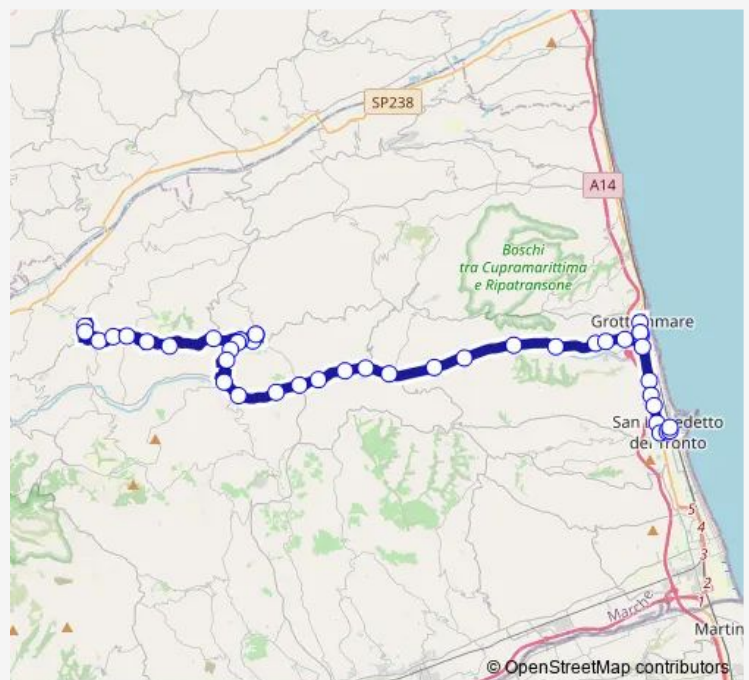

Contrada Ravenna

Case Fioroni

Ponte Tesino

Colonia Lanciotti

Frazione Corneto

Bivio Madonna Delle Grazie

Route schedule

Montalto Marche - Piazza Sisto V — S. Benedetto DEL TR.
- Stazione Ffss

Monday 15:30

Tuesday 15:30

Wednesday 15:30

Thursday 15:30

Friday 15:30

Saturday 15:30

Sunday —

Route info

Direction: Montalto Marche - Piazza Sisto V

Stops: 44

Trip Duration: 0 hour 55 min

Santa Maria Goretti Chiesa

Santa Maria Goretti - BAR Ciotti

Valtesino - Molino Carosi

Valtesino-SAN Rustico

Spaccio Maroni