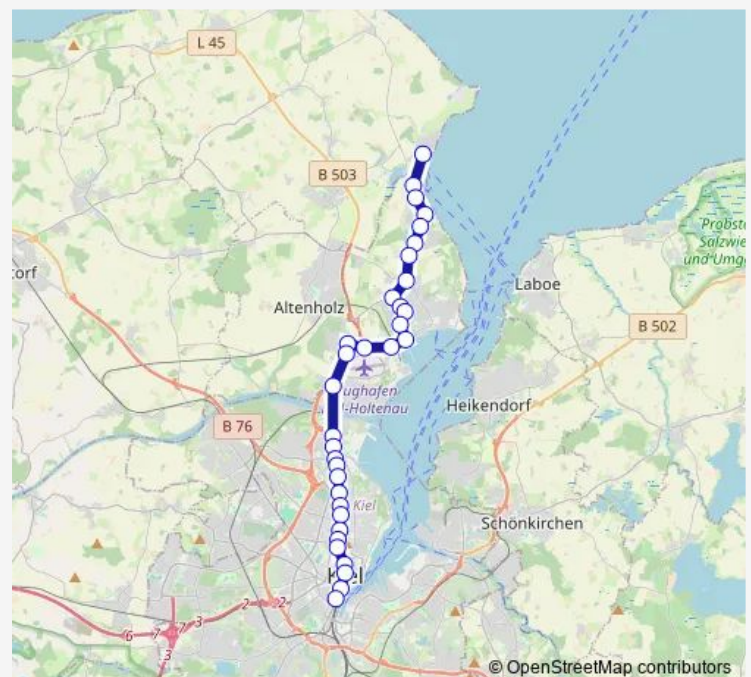

Kiel Fehrsstraße

Route schedule

Kiel Hauptbahnhof — Strande

Monday 04:50-22:50

Tuesday 04:50-22:50

Wednesday 04:50-22:50

Thursday 04:50-22:50

Friday 04:50-22:50

Saturday 04:50-22:50

Sunday 04:50-22:50

Route info

Direction: Kiel Hauptbahnhof

Stops: 33

Trip Duration: 0 hour 47 min

Kiel Eiche

Kiel Brahmsweg

Kiel Hohenleuchte

Kiel Kreuzung Pries/K 17

Kiel Seekamp

Kiel Schilksee Süd

Kiel Funkstellenweg

Kiel Schilksee Kirche

Kiel Seestraße

Kiel Olympiazentrum

Kiel Drachenbahn

Strande

Direction

Strande — Kiel Hauptbahnhof

33 stops

[Open route schedule](#)

Strande

Kiel Drachenbahn