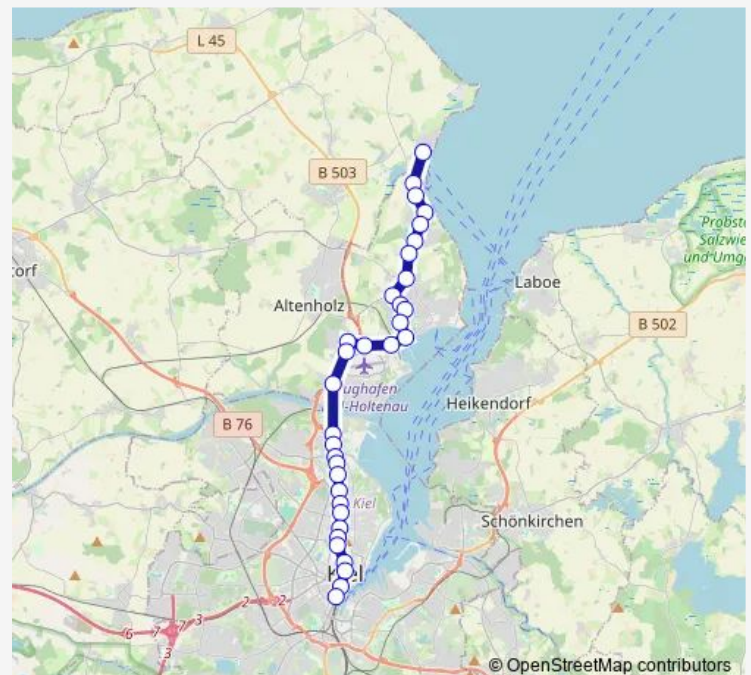

Kiel Prieser Strand

Kiel Schusterkrug

Kiel Flughafen

Altenholz-Stift Ostpreußenplatz

Altenholz-Stift Stettiner Weg

Kiel Immelmanstraße

Kiel Schleusenstraße

Kiel Knorrstraße

### Route schedule

Strande — Kiel Hauptbahnhof

Monday 04:36-23:02

Tuesday 04:36-23:02

Wednesday 04:36-23:02

Thursday 04:36-23:02

Friday 04:36-23:02

Saturday 05:02-23:02

### Route info

Direction: Strande

Stops: 33

Trip Duration: 0 hour 47 min

Kiel Schulredder

Kiel Hanssenstraße

Kiel Belvedere

Kiel Hardenbergstraße

## Route info

Direction: Kiel Hauptbahnhof

Stops: 33

Trip Duration: 0 hour 44 min

Kiel Seekamp

Kiel Schilksee Süd

Kiel Funkstellenweg

Kiel Schilksee Kirche