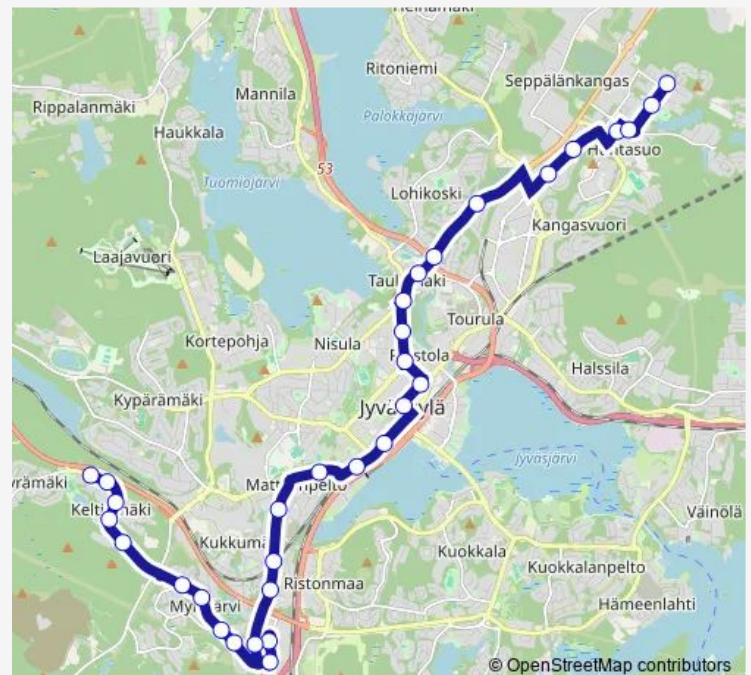

Thursday 05:40-23:00

Friday 05:40-23:00

Saturday 08:50-23:30

Sunday 10:20-22:20

Route info

Direction: Seitikintie 1

Stops: 32

Trip Duration: 0 hour 38 min