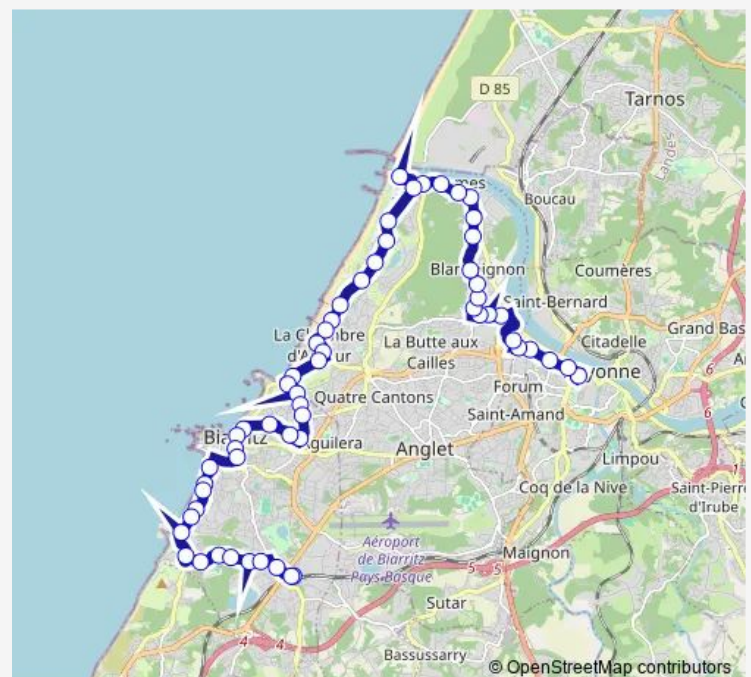

Bus 12 Gare de Biarritz - Bayonne Place des Basques

[Go to website](#)

Direction

Place des Basques — Gare de Biarritz

58 stops

[Open route schedule](#)

Place des Basques

Sous-Préfecture

Sémaphore

La Barre

Chiberta

Route schedule

Place des Basques — Gare de Biarritz

Monday 06:29-22:59

Tuesday 06:29-22:59

Wednesday 06:29-22:59

Thursday 06:29-22:59

Friday 06:29-22:59

Saturday 06:29-23:03

Sunday 06:29-21:09

Route info

Direction: Place des Basques

Stops: 58

Trip Duration: 1 hour 3 min

12 — Gare de Biarritz - Bayonne Place des Basques

Les Cavaliers

Les Dunes

Le Golf

La Madrague

Les Corsaires

Marinella

Chambre d'Amour