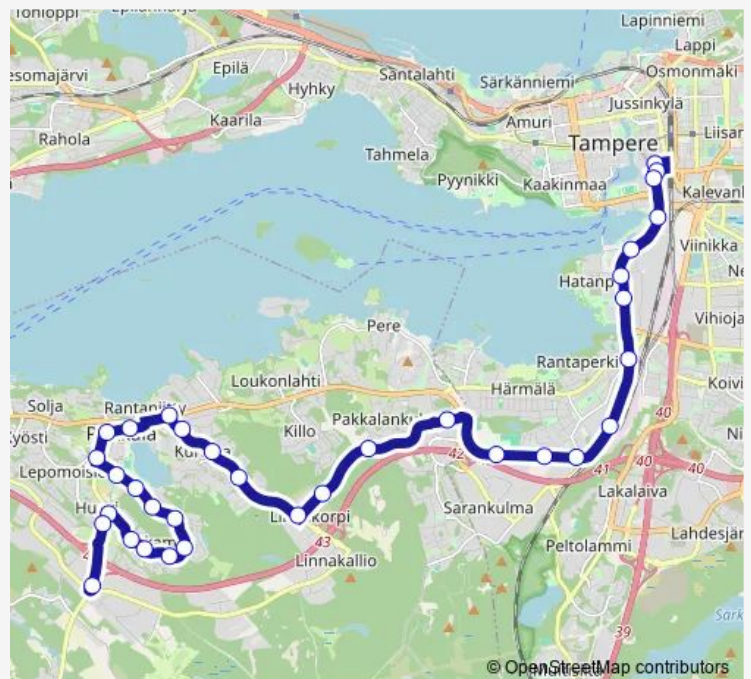

### Route schedule

Vaitti — Sorin aukio E

Monday 05:00-22:15

Tuesday 05:00-22:15

Wednesday 05:00-22:15

Thursday 05:00-22:15

Friday 05:00-22:15

Saturday 05:45-22:20

### Route info

Direction: Vaitti

Stops: 30

Trip Duration: 0 hour 37 min

12 — Vaitti - Reuharinniemi

Ilmailunkatu

Metsolankatu

Sarankulmankatu 14