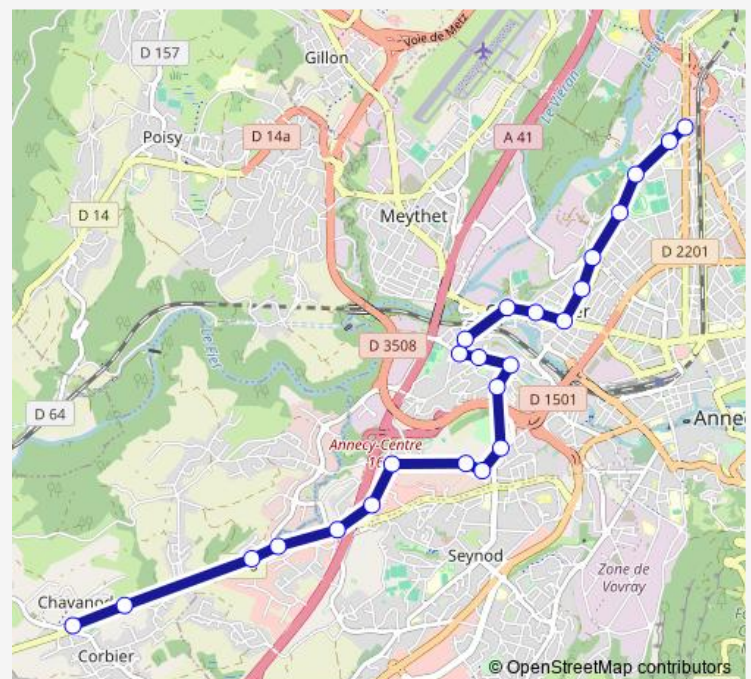

Seynod, Z.I. Cesardes

Chavanod, Monts

Chavanod, L'Esty

Route schedule

Annecy, Piscine Patinoire — Chavanod, Stade

Monday 10:20

Tuesday 10:20

Wednesday 10:20

Thursday 10:20

Friday 10:20

Saturday 10:20

Sunday —

Route info

Direction: Annecy, Piscine Patinoire

Stops: 22

Trip Duration: 0 hour 27 min

12 — B 12

Direction

Chavanod, Stade — Annecy, Piscine Patinoire

24 stops

[Open route schedule](#)

Chavanod, Stade

Chavanod, L'Esty

Chavanod, Monts