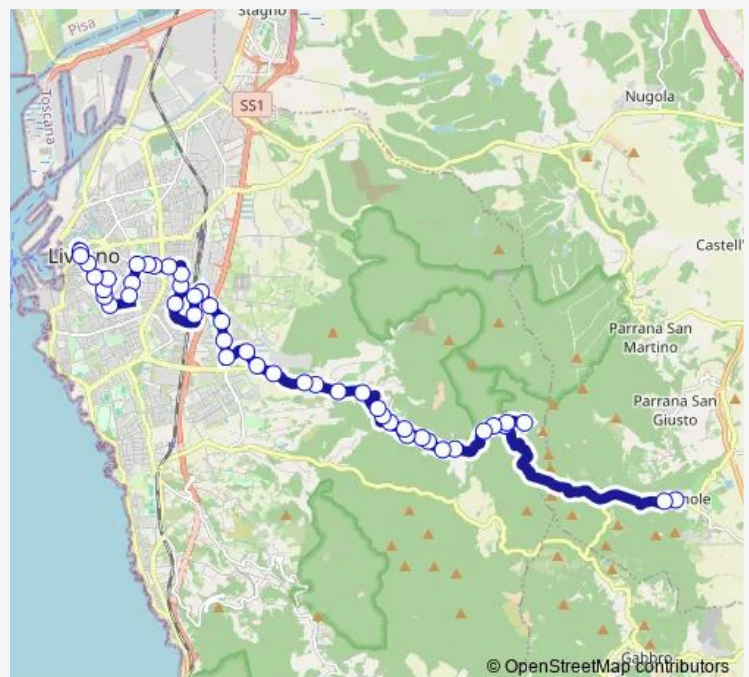

V. Della Valle Benedetta , V. Di Levante

V. Della Valle Benedetta , V. Del Giagg

V. Della Valle Benedetta, V. Di Salviano

Route schedule

Valle Benedetta Sambuca — Cogorano D

Monday	12:55
Tuesday	12:55
Wednesday	12:55
Thursday	12:55
Friday	12:55
Saturday	12:55
Sunday	—

Route info

Direction: Valle Benedetta Sambuca

Stops: 43

Trip Duration: 0 hour 39 min

V. Di Salviano, V. De' Pelaghi

V. Di Salviano, V. Haiphong

V. Di Salviano, V. Boccherini

V. Di Salviano, Rombolino