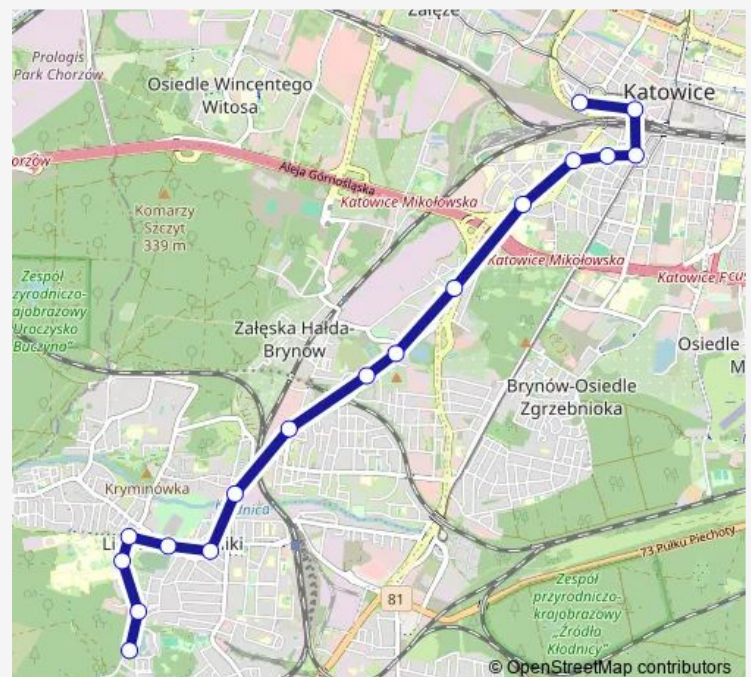

Direction

Ligota Akademiki — Katowice Sądowa

17 stops

[Open route schedule](#)

Ligota Akademiki

Ligota Bronisławy

Ligota Szpital

Ligota Medyków

Katowice Mikołowska

Katowice Kopernika Dworzec

Katowice Plac Miarki

Katowice Dworzec

Katowice Sądowa

Route schedule

Ligota Akademiki — Katowice Sądowa

Monday 04:20-23:41

Tuesday 04:20-23:41

Wednesday 04:20-23:41

Thursday 04:20-23:41

Friday 04:20-23:41

Saturday 19:21-23:41

Sunday 19:21-23:41

Route info

Direction: Ligota Akademiki

Stops: 17

Trip Duration: 0 hour 28 min

Direction

Katowice Sądowa — Ligota Akademiki

17 stops

[Open route schedule](#)

Katowice Sądowa

Katowice Dworzec