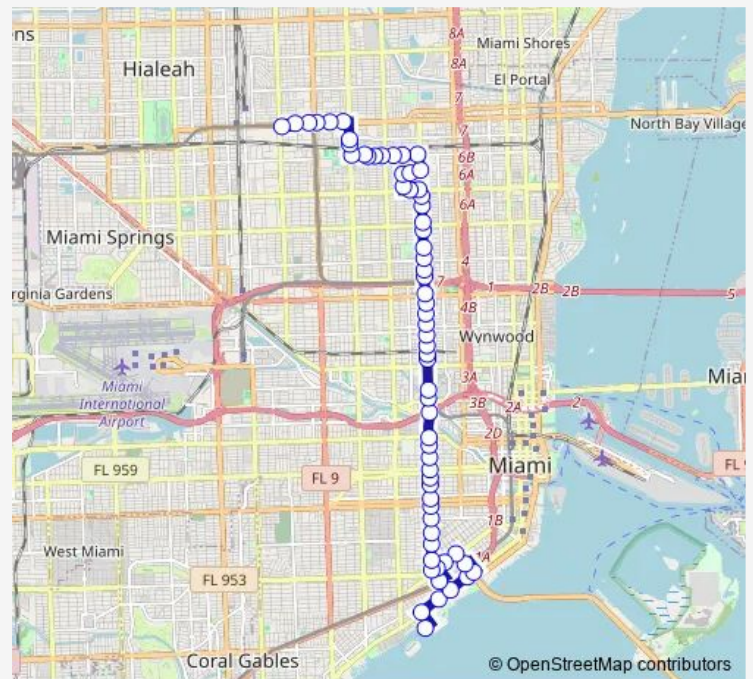

NW 71 ST @ NW 15 Av

NW 71 ST @ NW 13 Av

NW 12 AV @ NW 70 St

NW 12 AV @ NW 67 St

NW 67 ST @ NW 13 Av

NW 14 AV @ NW 67 St

NW 14 AV @ NW 63 St

NW 14 AV @ NW 62 St

NW 62 ST @ NW 13 Av

NW 62 ST @ NW 12 Av

NW 12 AV @ NW 60 St

Route schedule

Northside STA @ 3150 NW 79 St — AT Mercy Hospital @ Mercy WY Exit

Monday	04:00-23:45
Tuesday	04:00-23:45
Wednesday	04:00-23:45
Thursday	04:00-23:45
Friday	04:00-23:45
Saturday	05:52-23:05
Sunday	05:21-00:03 ⁺¹

Route info

Direction: Northside STA @ 3150 NW 79 St

Stops: 59

Trip Duration: 1 hour 4 min

■ 12 — Northside - Mercy Hosp.

NW 12 AV @ NW 54 St

NW 12 AV @ NW 53 St

NW 12 AV @ NW 50 St

Route info

Direction: AT Mercy Hospital @ Mercy WY Exit

Stops: 65

Trip Duration: 1 hour 16 min

NW 12 AV & NW 12 St

NW 12 AV & 14 St

NW 12 AV & 15 St

NW 12 AV & NW 21 St