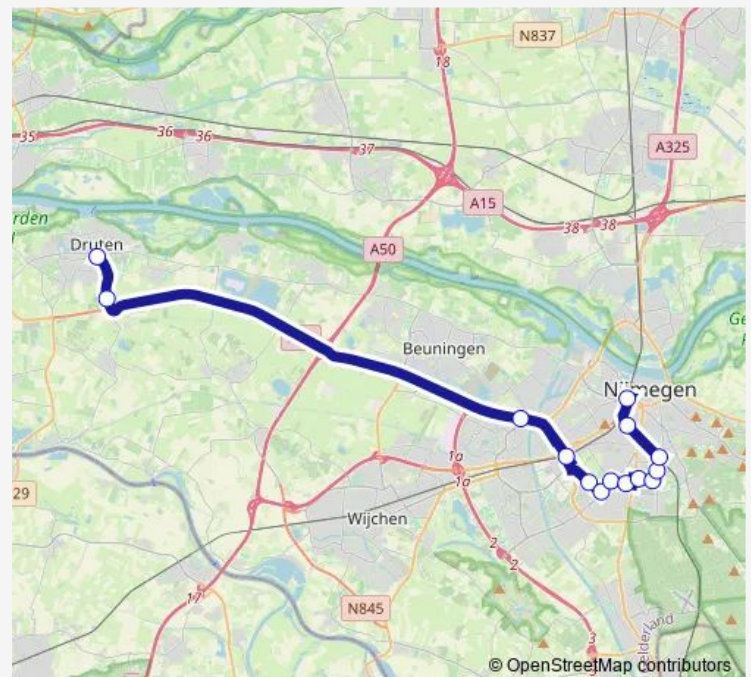

Nijmegen, Station Goffert

Nijmegen, Poort Neerbosch

Druten, Scharenburg/N322

Druten, Busstation

Route schedule

Nijmegen, Centraal Station — Druten, Busstation

Monday 06:47-18:04

Tuesday 06:47-18:04

Wednesday 06:47-18:04

Thursday 06:47-18:04

Friday 06:47-18:04

Saturday —

Sunday —

Route info

Direction: Nijmegen, Centraal Station

Stops: 14

Trip Duration: 0 hour 53 min

12 — Druten - Nijmegen Cs

BusMaps

Direction

Druten, Busstation — Nijmegen, Centraal Station

14 stops

[Open route schedule](#)

Druten, Busstation

Druten, Scharenburg/N322

Nijmegen, Poort Neerbosch

Nijmegen, Station Goffert

Nijmegen, Burg. Daleslaan

Nijmegen, Krekelstraat

Nijmegen, Meentstraat

Nijmegen, van Peltlaan

Nijmegen, Spinozageb/Tandheelkunde