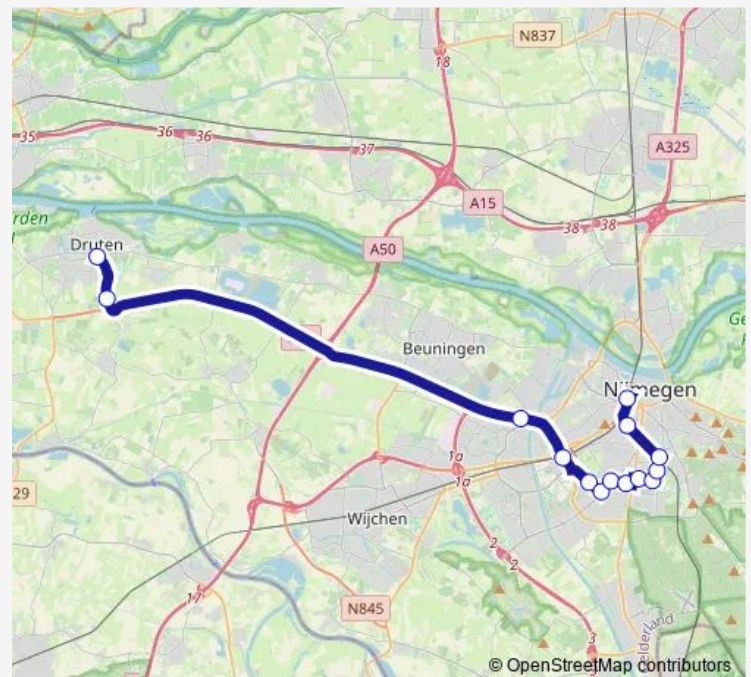

Nijmegen, Station Heyendaal

Nijmegen, Huygensgebouw

Nijmegen, Erasmusgebouw

Nijmegen, Spinozageb/Tandheelkunde

Nijmegen, van Peltlaan

Nijmegen, Meentstraat

Nijmegen, Kregelstraat

Nijmegen, Burg. Daleslaan

Nijmegen, Station Goffert

Nijmegen, Poort Neerbosch

Druten, Scharenburg/N322

Druten, Busstation

Route schedule

Nijmegen, Centraal Station — Druten, Busstation

Monday 06:47-18:04

Tuesday 06:47-18:04

Wednesday 06:47-18:04

Thursday 06:47-18:04

Friday 06:47-18:04

Saturday —

Sunday —

Route info

Direction: Nijmegen, Centraal Station

Stops: 14

Trip Duration: 0 hour 43 min

12 — Druten - Nijmegen Cs

Direction

Druten, Busstation — Nijmegen, Centraal Station

14 stops

[Open route schedule](#)

Druten, Busstation

Druten, Scharenburg/N322