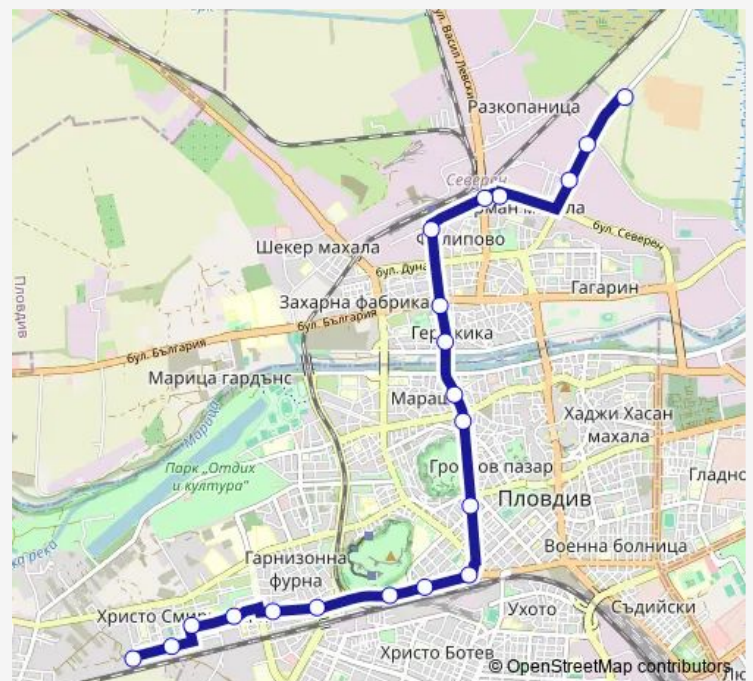

Срещу Вedomствена книжарница

Автогара Север

Ул. Победа 1 – запад

Ул. Победа 2 – запад

Срещу „Пловдивинвест“

Бунарджика

Мол „Марково тепе“

Срещу Централна гара

Срещу Въздушен мост

Младежки хълм

ОУ „Елин Пелин“

Бул. Хаджи Димитър

Аптека

Кметство – район „Западен“

Омг

Кв. Смирненски – ул. Юндола

Route schedule

ИЗК „Марица“ – Брезовско шосе — Кв. Смирненски – ул. Юндола

Monday	06:00
Tuesday	06:00
Wednesday	06:00
Thursday	06:00
Friday	06:00
Saturday	06:00
Sunday	06:00

Route info

Direction: ИЗК „Марица“ – Брезовско шосе

Stops: 20

Trip Duration: 0 hour 40 min

Direction

Кв. Смирненски – ул. Юндола — ИЗК „Марица“ –
Брезовско шосе

24 stops

[Open route schedule](#)

Кв. Смирненски – ул. Юндола

Ул. Белица 1