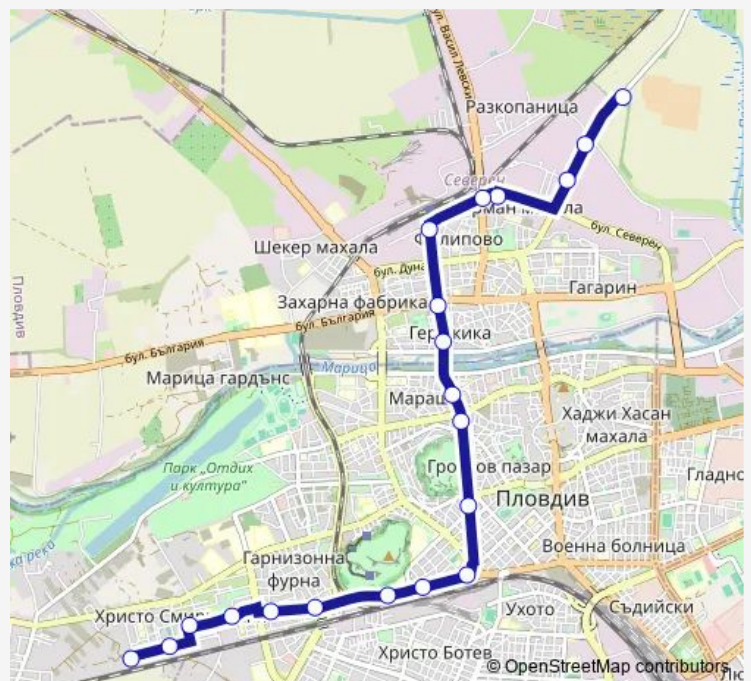

Срещу Вedomствена книжарница

Автогара Север

Ул. Победа 1 – запад

Ул. Победа 2 – запад

Срещу „Пловдивинвест“

Бунарджика

Мол „Марково тепе“

Срещу Централна гара

Срещу Въздушен мост

Младежки хълм

ОУ „Елин Пелин“

Бул. Хаджи Димитър

Аптека

Кметство – район „Западен“

Омг

Кв. Смирненски – ул. Юндола

Route schedule

ИЗК „Марица“ – Брезовско шосе — Кв. Смирненски – ул. Юндола

Monday	06:00
Tuesday	06:00
Wednesday	06:00
Thursday	06:00
Friday	06:00
Saturday	06:00
Sunday	06:00

Route info

Direction: ИЗК „Марица“ – Брезовско шосе

Stops: 20

Trip Duration: 0 hour 40 min

Direction

Кв. Смирненски – ул. Юндола — ИЗК „Марица“ –
Брезовско шосе

24 stops

[Open route schedule](#)

Кв. Смирненски – ул. Юндола

Ул. Белица 1