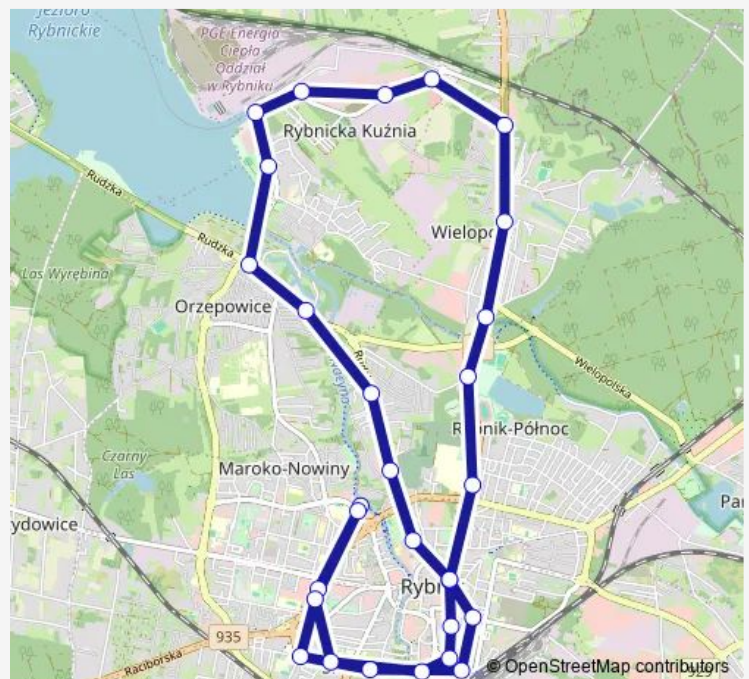

Rybnik Smolna Kotucza

Rybnik Smolna Reymonta

Rybnik Smolna Rondo Wodzisławskie

Rybnik Śródmieście Dworzec Kolejowy

Rybnik Śródmieście Chrobrego

Rybnik Śródmieście Plac Wolności

Rybnik Północ Gliwicka Szpital

Rybnik Północ Kąpielisko Ruda

Rybnik Wielopole Skrzyżowanie

Rybnik Wielopole Szkoła

Rybnik Wielopole Wiadukt

Rybnicka Kuźnia Word

Rybnicka Kuźnia Boisko

Rybnicka Kuźnia Chłodnie I

Rybnicka Kuźnia Elektrownia

Wednesday 05:07-15:25

Thursday 05:07-15:25

Friday 05:07-15:25

Saturday 07:07-15:07

Sunday —

Route info

Direction: Rybnik Dworzec Autobusowy

Stops: 29

Trip Duration: 0 hour 50 min

Rybnik Północ Rudzka Cmentarz

Rybnik Śródmieście Kampus

Rybnik Śródmieście Plac Wolności

Rybnik Śródmieście 3 Maja

Rybnik Śródmieście Urszulanki

Rybnik Śródmieście Reymonta Zus

Rybnik Smolna Reymonta