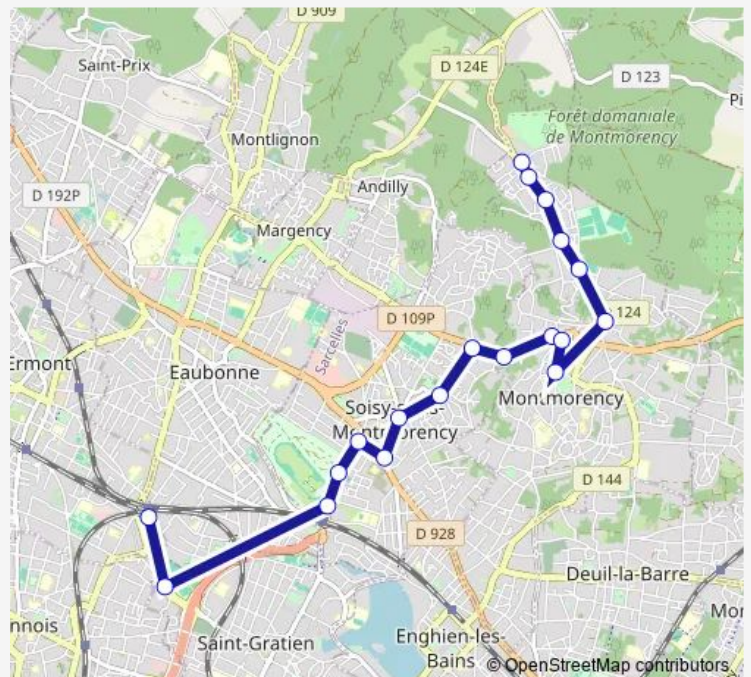

Lycee J.J. Rousseau

Verdun

Monument AUX Morts

Chemin Vert

Champeaux

LES Peupliers

LA Chenee

Route schedule

Gare D'Ermont-Eaubonne — LA Chenee

Monday 06:15-20:48

Tuesday 06:15-20:48

Wednesday 06:15-20:48

Thursday 06:15-20:48

Friday 06:15-20:48

Saturday 06:59-20:00

Sunday —

Route info

Direction: Gare D'Ermont-Eaubonne

Stops: 19

Trip Duration: 0 hour 35 min

Direction

LA Chenee — Gare D'Ermont-Eaubonne

19 stops

[Open route schedule](#)

Thursday 05:45-20:21

Friday 05:45-20:21

Saturday 06:30-19:31

Sunday —

Route info

Direction: LA Chenee

Stops: 19

Trip Duration: 0 hour 24 min