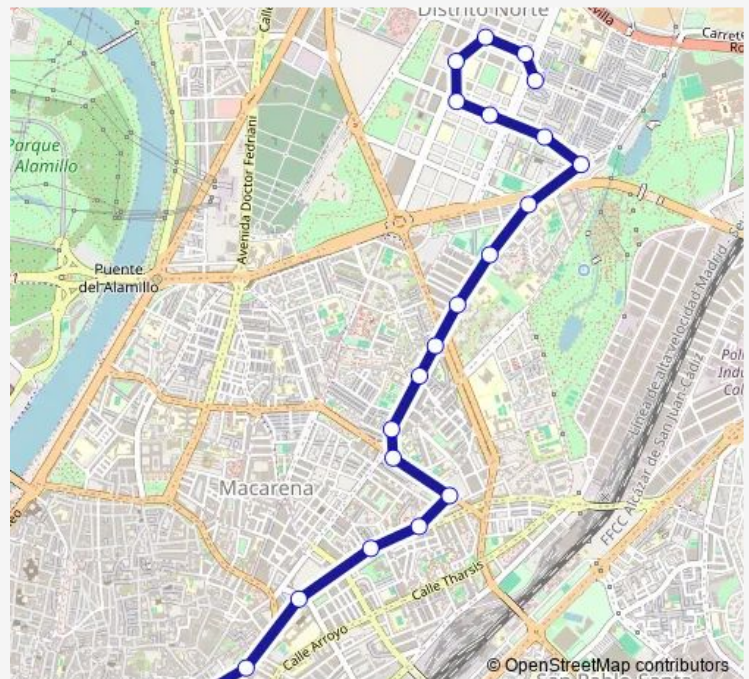

Av. Miraflores (Sta. María de Ordás)

Av. San Juan de La Salle (Av. Llanes)

San Juan de La Salle (Alc. M. del Valle)

Alcalde Manuel del Valle (San Diego)

Avenida Pino Montano (Los Carteros)

Avenida Pino Montano (San Diego)

### Route schedule

Plaza Ponce de León — Sembradores (Parque Bomberos)

Monday 06:00-23:30

Tuesday 06:00-23:30

Wednesday 06:00-23:30

Thursday 06:00-23:30

Friday 06:00-23:35

Saturday 06:00-23:31

### Route info

Direction: Plaza Ponce de León

Stops: 16

Trip Duration: 0 hour 28 min

12 — Ponce de León - Pino Montano