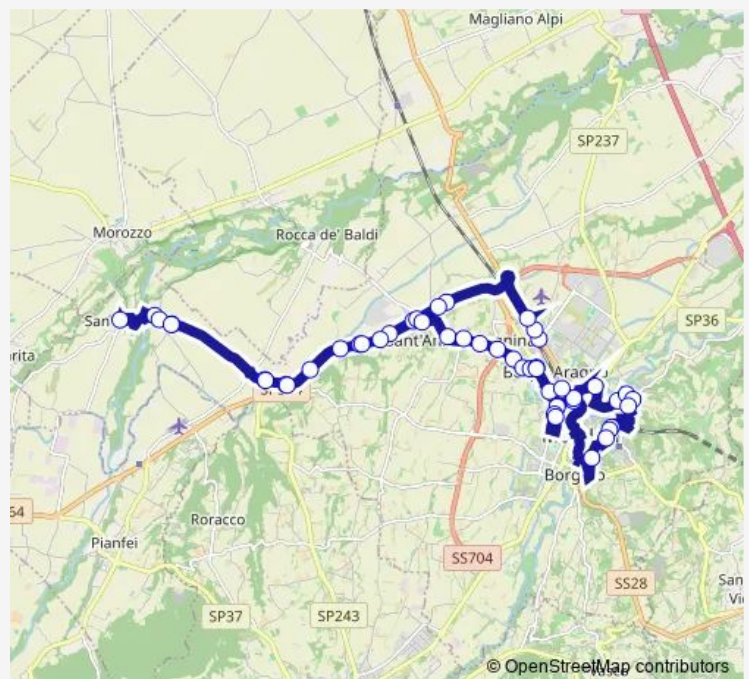

Tuesday 06:45

Wednesday 06:45

Thursday 06:45

Friday 06:45

Saturday 06:45

Sunday —

Route info

Direction: Mondovi' - Deposito ATI VIA Torino

Stops: 48

Trip Duration: 1 hour 5 min

12 — SAN Biagio - Mondovi' Piazza

Mondovi' - Bivio Sant'Anna

Mondovi' - VIA S. Anna Caseificio

Mondovi' - VIA S. Anna Cimitero

Mondovi' - S. Anna

Mondovi' - VIA S. Anna Villa Prette

Mondovi' - VIA S. Anna Bibite

Mondovi' - VIA Tiro A Segno 1

Mondovi' - VIA Tiro A Segno Pizzeria

Mondovi' - VIA Tiro A Segno

Mondovi' - VIA Tiro A Segno 2

Mondovi' - Tiro A Segno

Mondovi' - Gazzola

Mondovi' - VIA Ortigara

Friday 12:50

Saturday 12:50

Sunday —

Route info

Direction: Mondovi' - Deposito ATI VIA Torino

Stops: 54

Trip Duration: 1 hour 10 min

Mondovi' - VIA Tiro A Segno Pizzeria