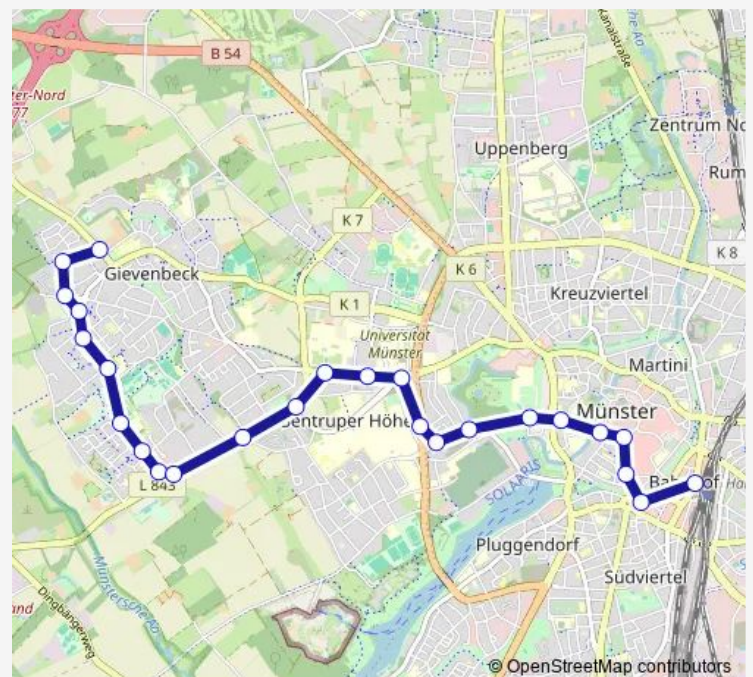

Münster Freiherr vom Stein Gymnasium

Münster Auenviertel

Münster Gronowskistr.

Route schedule

Münster (Westf) Hauptbahnhof Bstg C1 — Münster Rüschausweg Bstg D

Monday

—

Tuesday

09:50-20:30

Sunday

—

Route info

Direction: Münster (Westf) Hauptbahnhof Bstg C1

Stops: 26

Trip Duration: 0 hour 34 min

12 — Gievenbeck - Münster (Westf) Hbf

Münster Nünningfeld

Münster Haus Mariengrund

Münster Weitkampweg

Münster Rüschausweg Bstg A

Münster Rüschausweg Bstg D

Direction

Münster (Westf) Hauptbahnhof Bstg B1 — Münster Rüschausweg Bstg D

24 stops