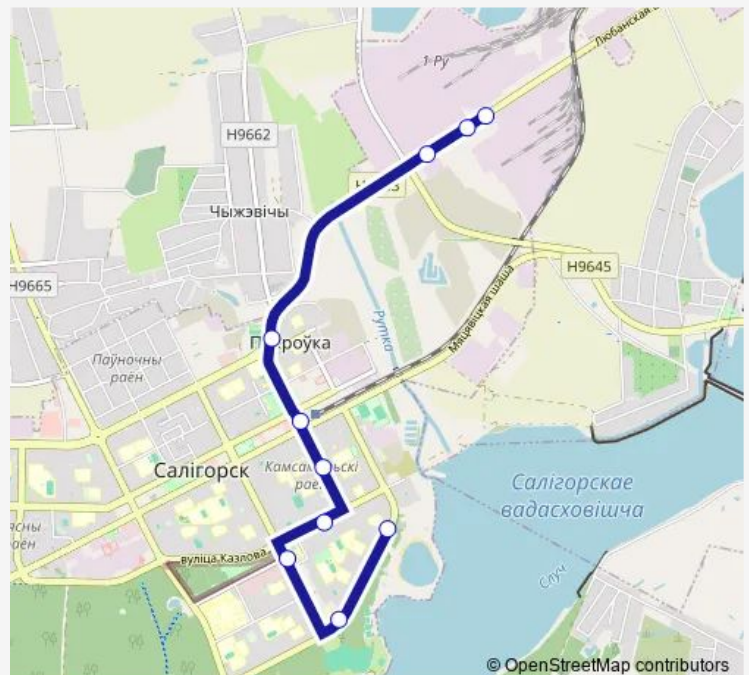

Bus 12

[Go to website](#)**Direction**

Улица Набережная — Филиал Автобусный парк №1

10 stops

[Open route schedule](#)

Улица Набережная

Дом пионеров

Кинотеатр Зорка Венера

Улица Набережная — Филиал Автобусный парк №1

Monday 06:08-17:58

Tuesday 06:08-17:58

Wednesday 06:08-17:58

Thursday 06:08-17:58

Friday 06:08-17:58

Saturday 06:08-17:58

Sunday 06:08-17:58

Route info

Direction: Улица Набережная

Stops: 10

Trip Duration: 0 hour 21 min

Direction

Филиал Автобусный парк №1 — Улица Набережная

10 stops

[Open route schedule](#)