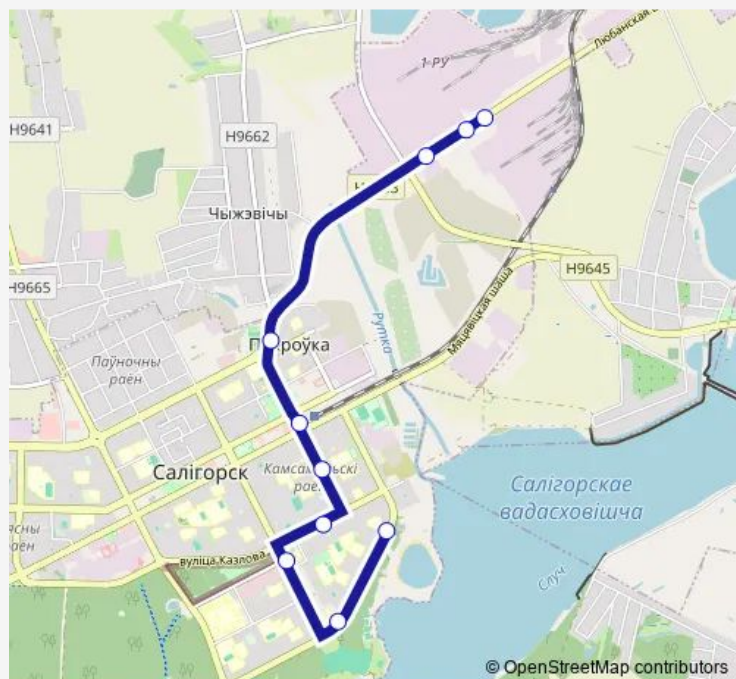

### Direction

Улица Набережная — Филиал Автобусный парк №1

10 stops

[Open route schedule](#)

Улица Набережная

Дом пионеров

Кинотеатр Зорка Венера

Техникум

### Route schedule

Улица Набережная — Филиал Автобусный парк №1

Monday 06:08-17:58

Tuesday 06:08-17:58

Wednesday 06:08-17:58

Thursday 06:08-17:58

Friday 06:08-17:58

Saturday 06:08-17:58

### Route info

Direction: Улица Набережная

Stops: 10

Trip Duration: 0 hour 21 min