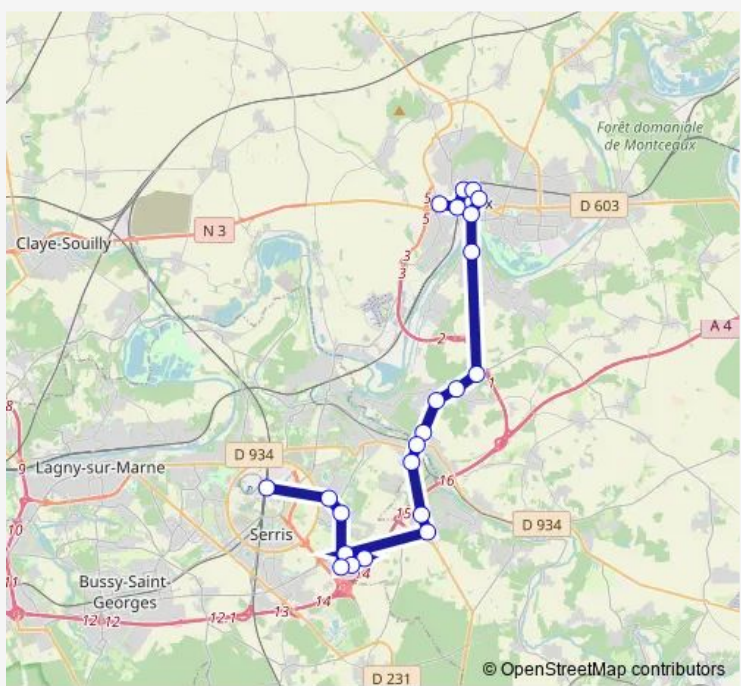

Direction
 Chessy Nord - Quai M — Lycée Pierre de Coubertin
 22 stops
[Open route schedule](#)

- Chessy Nord - Quai M
- ZAC du Centre
- La Boiserie
- Place de l'Europe
- Boulevard des Artisans
- Place de la Mairie
- École des Girandoles
- Rond Point Rd436
- Route de Melun
- Champagne
- Gare de Couilly - Saint-Germain - Quincy
- Résidence des Pommiers
- Demi Lune
- Les Prés Longs
- ZAC du Ternoy
- La Hayette
- Marché
- Henri Moissan
- Pinteville
- Jean Rose
- Henri IV Cinéma

Route schedule
 Chessy Nord - Quai M — Lycée Pierre de Coubertin

Monday	07:05-08:20
Tuesday	07:05-08:20
Wednesday	07:05-08:20
Thursday	07:05-08:20
Friday	—
Saturday	07:25
Sunday	—

Route info
 Direction: Chessy Nord - Quai M
 Stops: 22
 Trip Duration: 1 hour 10 min

Direction

Rn34 — Lycée Pierre de Coubertin

14 stops

[Open route schedule](#)

Rn34

Résidence du Grand Morin

Gare de Couilly - Saint-Germain - Quincy

Résidence des Pommiers

Friday —

Saturday —

Sunday —

Route info

Direction: Rn34

Stops: 14

Trip Duration: 0 hour 46 min

Direction