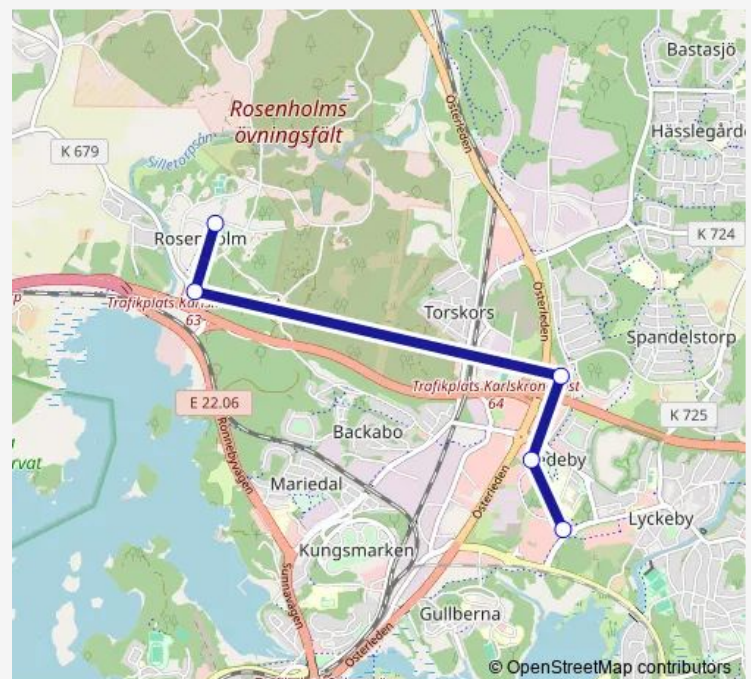

Direction

NKT Arena Karlskrona — Karlskrona Amiralen

5 stops

[Open route schedule](#)

NKT Arena Karlskrona

Rosenholm

Angöringen

Järavägen

Saturday —

Sunday —

Route info

Direction: NKT Arena Karlskrona

Stops: 5

Trip Duration: 0 hour 10 min

Direction

Östra Torp — NKT Arena Karlskrona

8 stops

[Open route schedule](#)

Östra Torp

Kronotorp

Carlemansvägen

Lyckeby centrum

Karlskrona Amiralen

Järavägen

Friday 07:38

Saturday —

Sunday —

Route info

Direction: Östra Torp

Stops: 8

Trip Duration: 0 hour 16 min

Direction