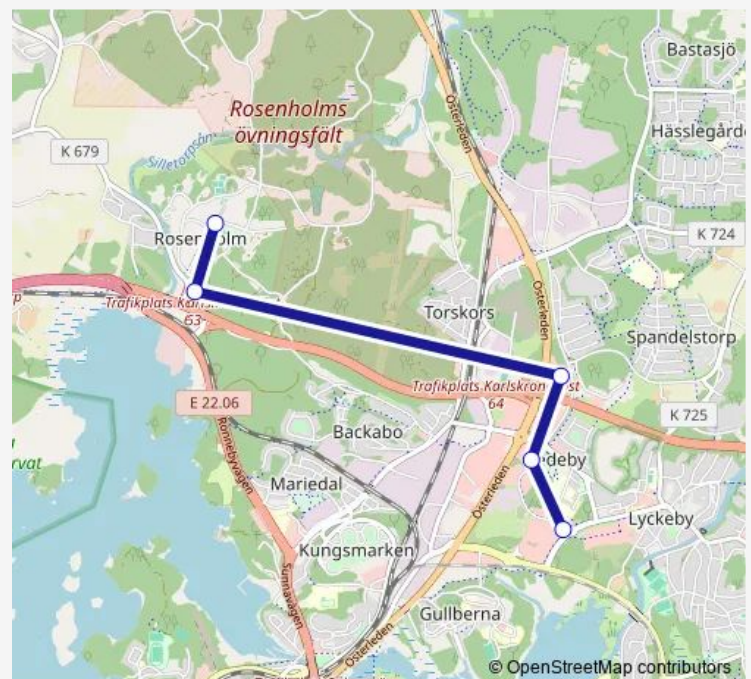

Direction

NKT Arena Karlskrona — Karlskrona Amiralen

5 stops

[Open route schedule](#)

NKT Arena Karlskrona

Rosenholm

Angöringen

Järavägen

Saturday —

Sunday —

Route info

Direction: NKT Arena Karlskrona

Stops: 5

Trip Duration: 0 hour 10 min

Direction

Östra Torp — NKT Arena Karlskrona

8 stops

[Open route schedule](#)

Östra Torp

Kronotorp

Carlemansvägen

Lyckeby centrum

Karlskrona Amiralen

Järavägen

Friday 07:38

Saturday —

Sunday —

Route info

Direction: Östra Torp

Stops: 8

Trip Duration: 0 hour 16 min

Direction