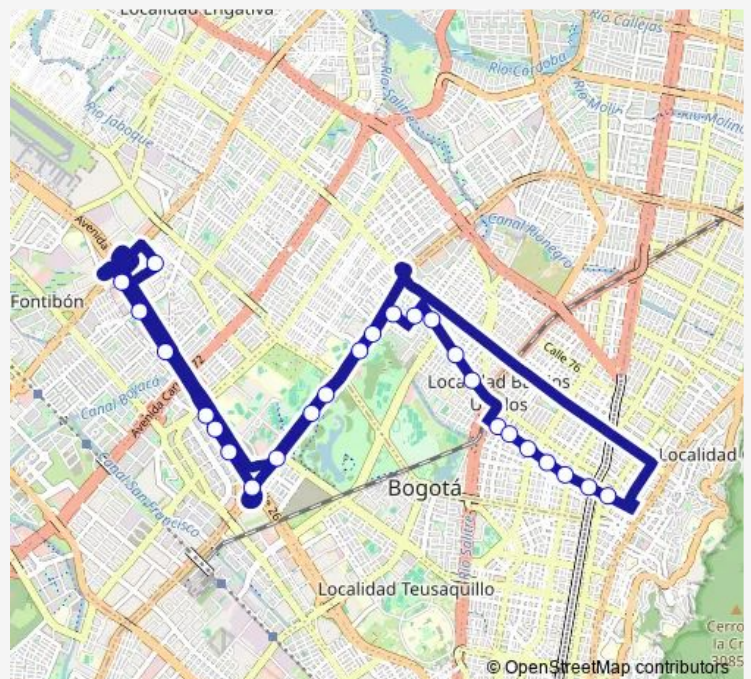

Saturday 04:34-23:38

Sunday 04:34-23:38

Route info

Direction: KR 9 - CL 67

Stops: 25

Trip Duration: 0 hour 30 min

AC 26 - KR 74

AC 26 - KR 82

AC 26 - KR 85d

Dorado-Br. Los Monjes

Direction

Dorado-Br. Los Monjes — CL 66 - AK 11

25 stops

[Open route schedule](#)

Dorado-Br. Los Monjes

AC 26 - KR 85d