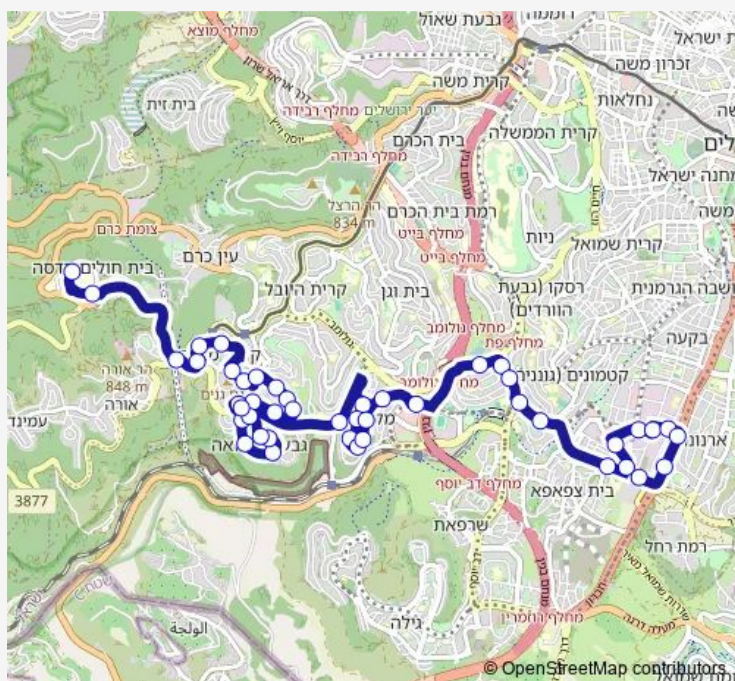

### Route schedule

כניסה ראשית/הדסה עין כרם — ברעם/האומן

Monday	06:00-23:45
Tuesday	06:00-23:45
Wednesday	06:00-23:45
Thursday	06:00-23:45
Friday	06:00-14:20
Saturday	18:35-23:45
Sunday	06:00-23:45

### Route info

Direction: כניסה ראשית/הדסה עין כרם

Stops: 45

Trip Duration: 0 hour 43 min

קוליץ/האביבית

קוליץ/שולוב

הדישון/השועל

הדישון/מעלות אייל