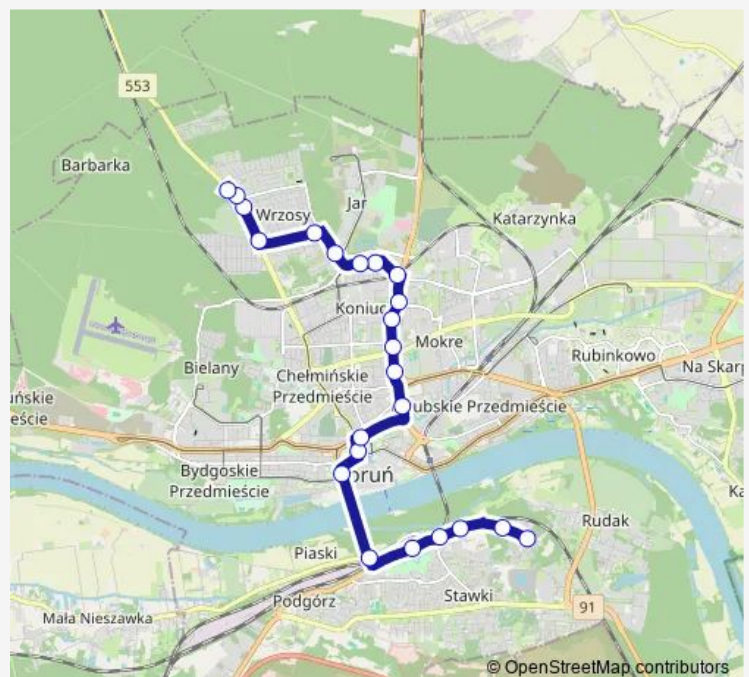

Sąd Rejonowy

Aleja Solidarności

Plac Rapackiego

Plac Armii Krajowej

Park Tysiąclecia

Dworzec Główny

Łódzka

Podgórska

## Route info

Direction: Wrzosa I

Stops: 22

Trip Duration: 0 hour 37 min

## Route info

Direction: Wrzosey I

Stops: 14

Trip Duration: 0 hour 20 min