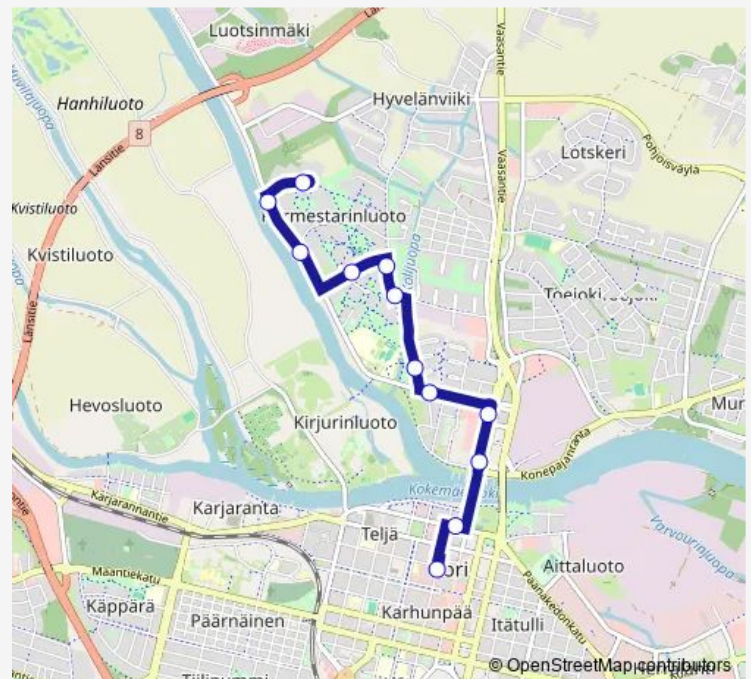

Hallituskatu L

Pori Kauppatori laituri 4

Route schedule

Pormestariluoto — Pori Kauppatori laituri 4

Monday 05:50-22:05

Tuesday 05:50-22:05

Wednesday 05:50-22:05

Thursday 05:50-22:05

Friday 05:50-22:05

Saturday 08:45-21:05

Sunday 08:45-21:05

Route info

Direction: Pormestariluoto

Stops: 12

Trip Duration: 0 hour 12 min

12 — Pormestariluoto

Direction

Pori Kauppatori laituri 3 — Pormestarinluoto

14 stops

[Open route schedule](#)

Pori Kauppatori laituri 3

Keski-Porin kirkko P

Yliopistokeskus P

Neitsytpolku L