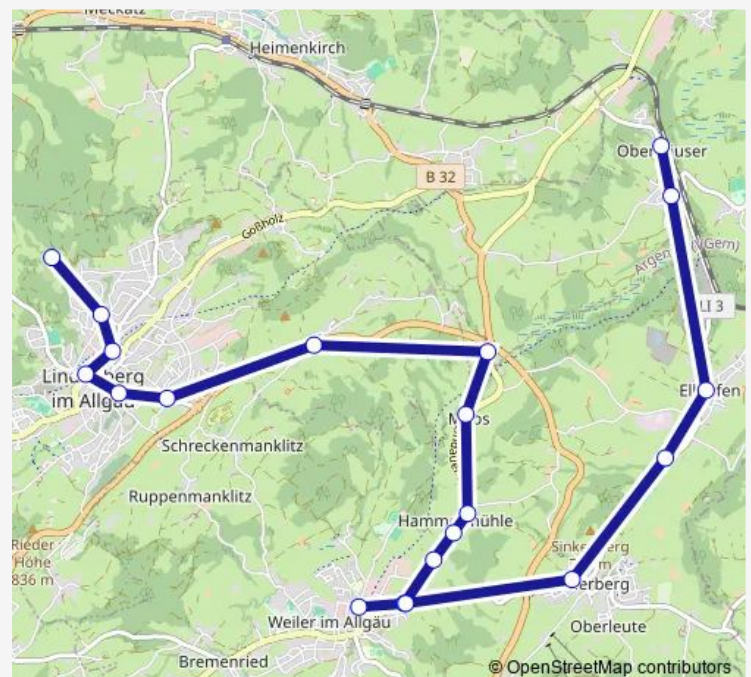

Route schedule

Lindenberg, Krankenhaus — Röthenbach (Allgäu)

Monday 06:00-19:39

Tuesday 06:00-19:39

Wednesday 06:00-19:39

Thursday 06:00-19:39

Friday 06:00-19:39

Saturday 07:00-18:39

Sunday 07:00-19:00

Route info

Direction: Lindenberg, Krankenhaus

Stops: 20

Trip Duration: 0 hour 33 min

Direction

Röthenbach (Allgäu) — Lindenberg, Schulzentrum

20 stops

[Open route schedule](#)

Röthenbach (Allgäu)

Oberhäuser

Ellhofen, Dorfstraße

Ellhofen, Sportplatz

Simmerberg

Weiler, Hirschkeller

Weiler, Bahnhof

Trip Duration: 0 hour 11 min

Direction

Röthenbach (Allgäu) — Lindenberg, Krankenhaus

20 stops

[Open route schedule](#)

Röthenbach (Allgäu)

Oberhäuser

Ellhofen, Dorfstraße