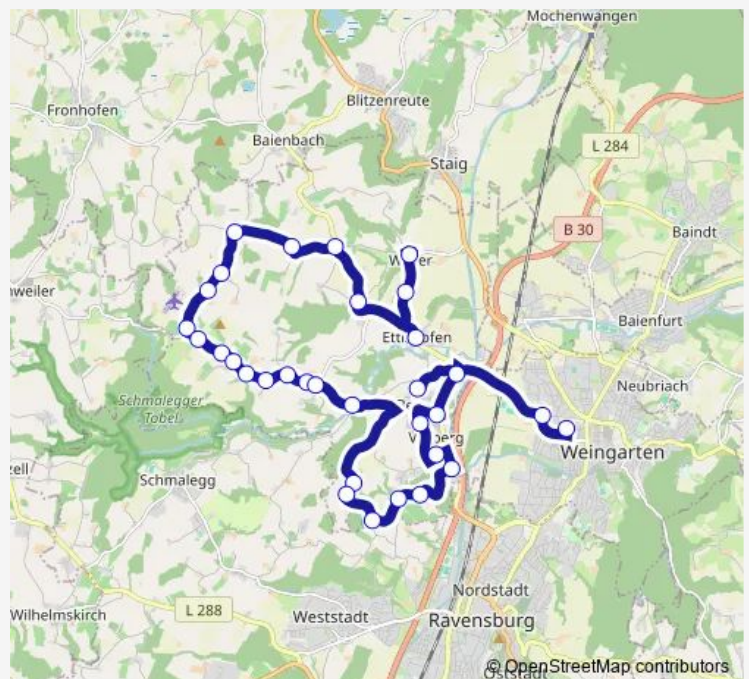

Berg (Kr Ravensburg) Ramsee

Berg (Kr Ravensburg) Sonntagen

Berg (Kr Ravensburg) Basenberg

Berg (Kr Ravensburg) Straß

Berg (Kr Ravensburg) Abzw. Großbaumgarten

Berg (Kr Ravensburg) Goldehub

Route schedule

Weingarten Schulzentrum — Berg (Kr Ravensburg) Abzw. Kleintobel

Monday 16:40

Tuesday 16:40

Wednesday 16:40

Thursday 16:40

Friday —

Saturday —

Sunday —

Route info

Direction: Weingarten Schulzentrum

Stops: 32

Trip Duration: 0 hour 47 min

12 — Ettishofen - Baien - Straß - Kleintobel - Berg

Berg (Kr Ravensburg) Vockenweiler

Berg (Kr Ravensburg) Tiergarten

Berg (Kr Ravensburg) Oberbelzenhofen

Berg (Kr Ravensburg) Kleintobler Höhe

Berg (Kr Ravensburg) Abzw. Kleintobel

Direction

Berg (Kr Ravensburg) Kindergarten Panoramastraße —
Berg (Kr Ravensburg) Abzw. Kleintobel

28 stops

[Open route schedule](#)