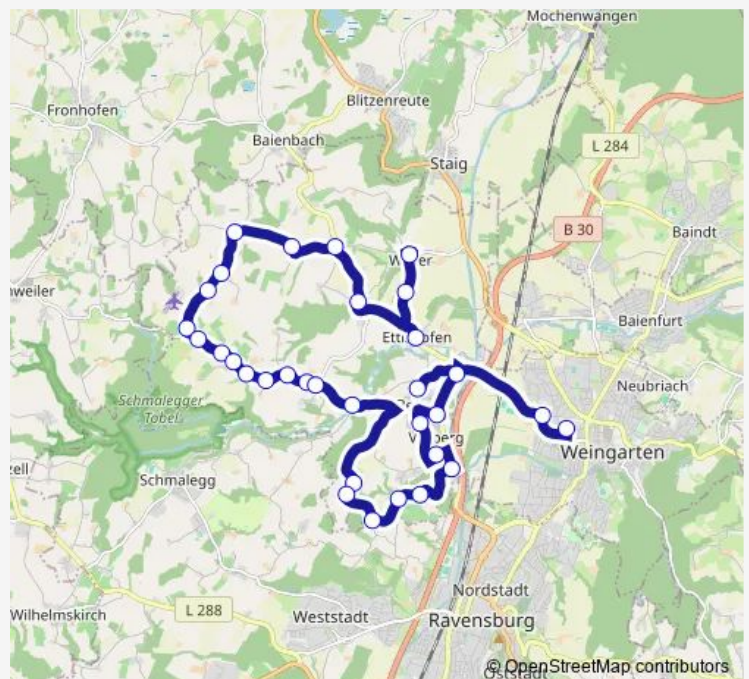

Berg (Kr Ravensburg) Ramsee

Berg (Kr Ravensburg) Sonntagen

Berg (Kr Ravensburg) Basenberg

Berg (Kr Ravensburg) Straß

Berg (Kr Ravensburg) Abzw. Großbaumgarten

Berg (Kr Ravensburg) Goldehub

Route schedule

Weingarten Schulzentrum — Berg (Kr Ravensburg) Abzw. Kleintobel

Monday 16:40

Tuesday 16:40

Wednesday 16:40

Thursday 16:40

Friday —

Saturday —

Sunday —

Route info

Direction: Weingarten Schulzentrum

Stops: 32

Trip Duration: 0 hour 47 min

12 — Ettishofen - Baien - Straß - Kleintobel - Berg

Berg (Kr Ravensburg) Vockenweiler

Berg (Kr Ravensburg) Tiergarten

Berg (Kr Ravensburg) Oberbelzenhofen

Berg (Kr Ravensburg) Kleintobler Höhe

Berg (Kr Ravensburg) Abzw. Kleintobel

Direction

Berg (Kr Ravensburg) Kindergarten Panoramastraße —
Berg (Kr Ravensburg) Abzw. Kleintobel

28 stops

[Open route schedule](#)