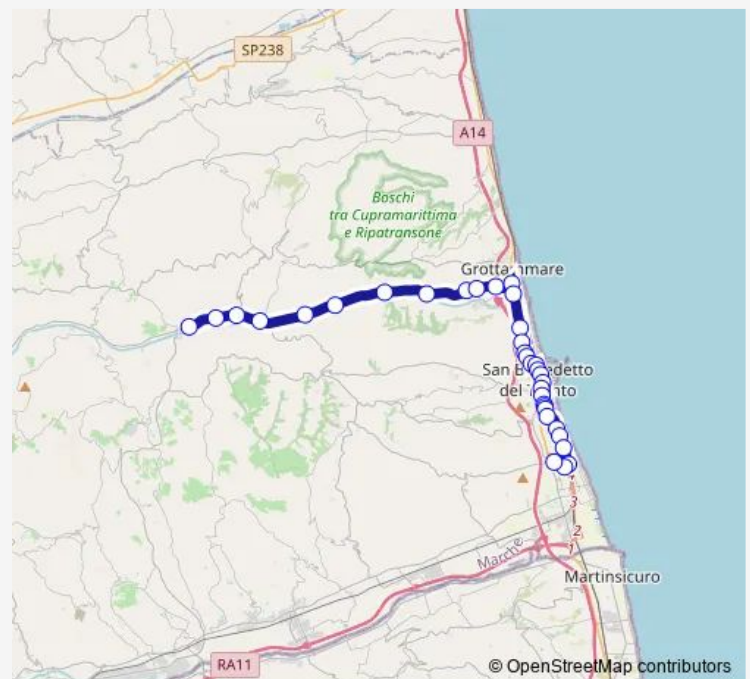

S. Benedetto DEL TR. - VIA Calatafimi

### Route schedule

Santa Maria Goretti Chiesa — S. Benedetto DEL TR. - VIA Mamiani Depos

Monday 06:50

Tuesday 06:50

Wednesday 06:50

Thursday 06:50

Friday 06:50

Saturday 06:50

### Route info

Direction: Santa Maria Goretti Chiesa

Stops: 34

Trip Duration: 0 hour 40 min

12 — S.Maria Goretti-Valtsino-VIA Ferri-SAN Benedetto DEL Tronto FS-VIA Moretti-Viale DE Gasperi-VIA...

S. Benedetto DEL TR. - Stazione Ffss