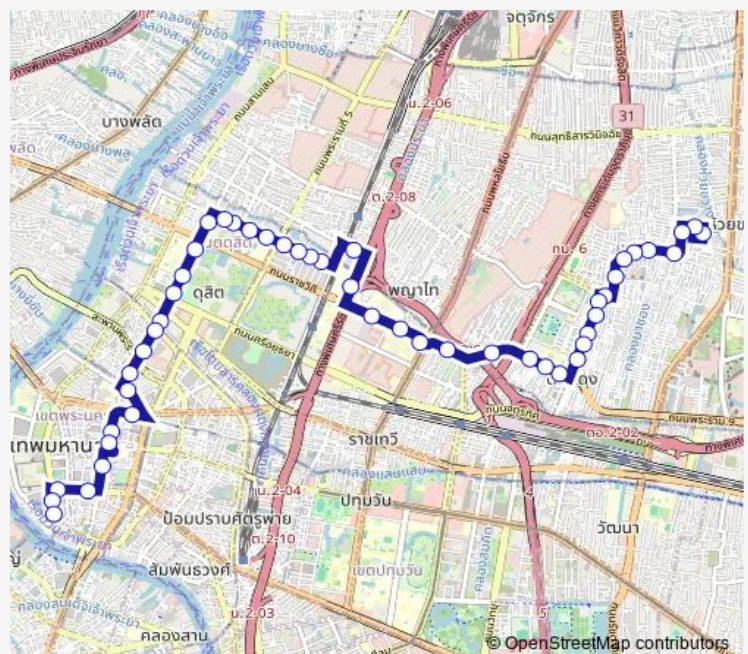

ประชาสงเคราะห์2;Pracha Songkhro 2

แฟลตดินแดง(ป้าย1);Dindaeng Housing (Stop.1)

แฟลตดินแดง(ป้าย2);Dindaeng Housing (Stop.2)

Route schedule

สถานีดับเพลิงห้วยขวาง,สาธารณสุข 52;Fire station (Huay Khwang) —
โรงเรียนวัดราชบพิธ(ท่าปลายทางปากคลองตลาด);Wat Ratchabopit School

Monday	00:00
Tuesday	00:00
Wednesday	00:00
Thursday	00:00
Friday	00:00
Saturday	00:00
Sunday	00:00

Route info

Direction: สถานีดับเพลิงห้วยขวาง,สาธารณสุข 52;Fire station (Huay Khwang)

Stops: 49

Trip Duration: 1 hour 10 min