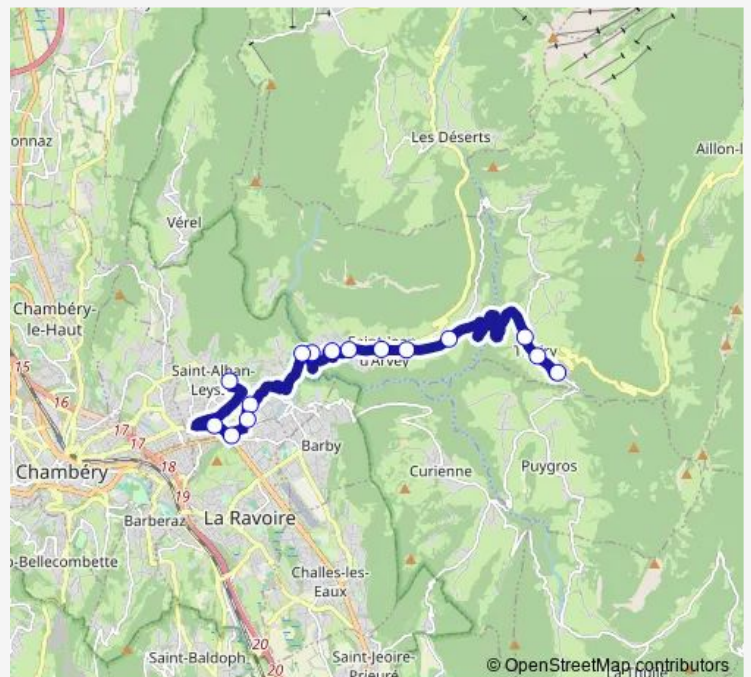

Direction

College De Maistre — Les Déserts Ch-Lieu

12 stops

[Open route schedule](#)

College De Maistre

Villaret

Perrodière

Barillettes

Plaine Des Sports

Route De Monterminod

Plamaz

Les Thermes

Puisat

St Jean D'Arvey C-L

Montagny

Les Déserts Ch-Lieu

Sunday —

Route info

Direction: College De Maistre

Stops: 12

Trip Duration: 0 hour 25 min

Direction

College De Maistre — St Jean D'Arvey C-L

10 stops

Thursday 08:40

Friday 08:40

Saturday —

Sunday —

Route info

Direction: College De Maistre

Stops: 10

Trip Duration: 0 hour 20 min