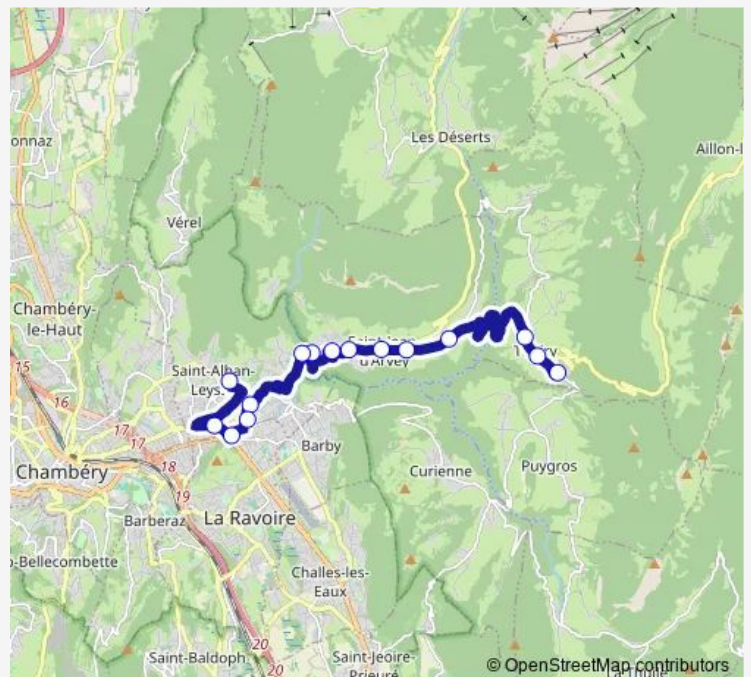

Direction

College De Maistre — Les Déserts Ch-Lieu

12 stops

[Open route schedule](#)

College De Maistre

Villaret

Perrodière

Barillettes

Plaine Des Sports

Route De Monterminod

Plamaz

Les Thermes

Puisat

St Jean D'Arvey C-L

Montagny

Les Déserts Ch-Lieu

Sunday —

Route info

Direction: College De Maistre

Stops: 12

Trip Duration: 0 hour 25 min

Direction

College De Maistre — St Jean D'Arvey C-L

10 stops

Thursday 08:40

Friday 08:40

Saturday —

Sunday —

Route info

Direction: College De Maistre

Stops: 10

Trip Duration: 0 hour 20 min