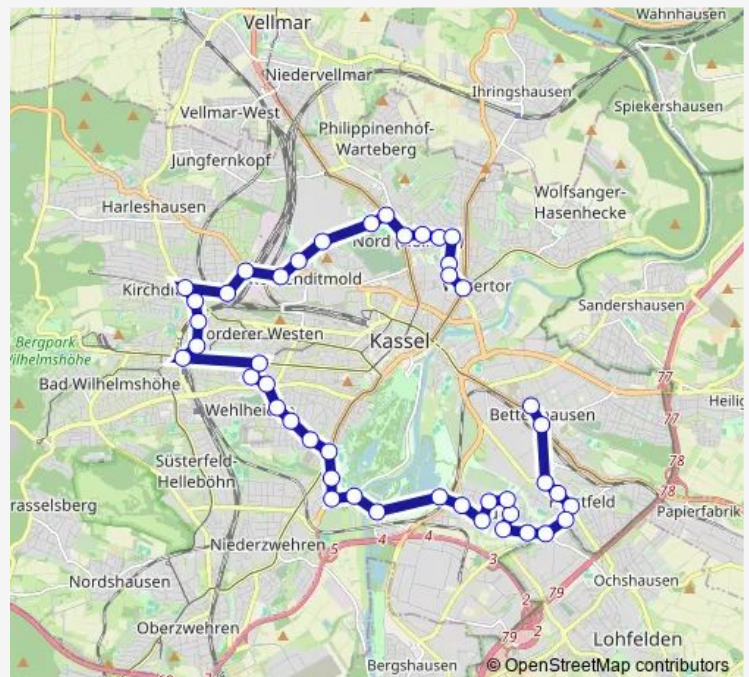

Direction

Kassel Marienkirche — Kassel Weserspitze

45 stops

[Open route schedule](#)

- Kassel Marienkirche
- Kassel Leipziger Platz
- Kassel Stegerwaldstraße
- Kassel Windhukstraße
- Kassel Forstbachweg
- Kassel Wahlebachweg
- Kassel Waldauer Weg
- Kassel Gesamtschule Waldau
- Kassel Bürgerhaus Waldau
- Kassel Waldemar-Petersen-Straße
- Kassel Liegnitzer Straße
- Kassel Breslauer Straße
- Kassel Kasseler Straße
- Kassel Zehntscheune
- Kassel Fuldaseen
- Kassel Messehallen
- Kassel Damaschkebrücke
- Kassel Giesewiesen
- Kassel Kegelzentrum
- Kassel Auestadion
- Kassel Eberhard-Wildermuth-Straße

Route schedule

Kassel Marienkirche — Kassel Weserspitze

Monday	05:01-23:30
Tuesday	03:21-02:21 ⁺¹
Wednesday	03:21-23:30
Thursday	03:21-23:30
Friday	03:21-23:30
Saturday	03:21-23:30
Sunday	04:21-23:30

Route info

Direction: Kassel Marienkirche

Stops: 45

Trip Duration: 1 hour 13 min

Kassel Feerenstraße

Kassel Sternbergstraße

Kassel Kohlenstraße

Kassel Hentzestraße

Kassel Kirchweg

Saturday 03:16-20:24

Sunday 09:47-20:46

Route info

Direction: Kassel Weserspitze

Stops: 46

Trip Duration: 1 hour 16 min

Kassel Eberhard-Wilderdmuth-Straße

Kassel Auestadion