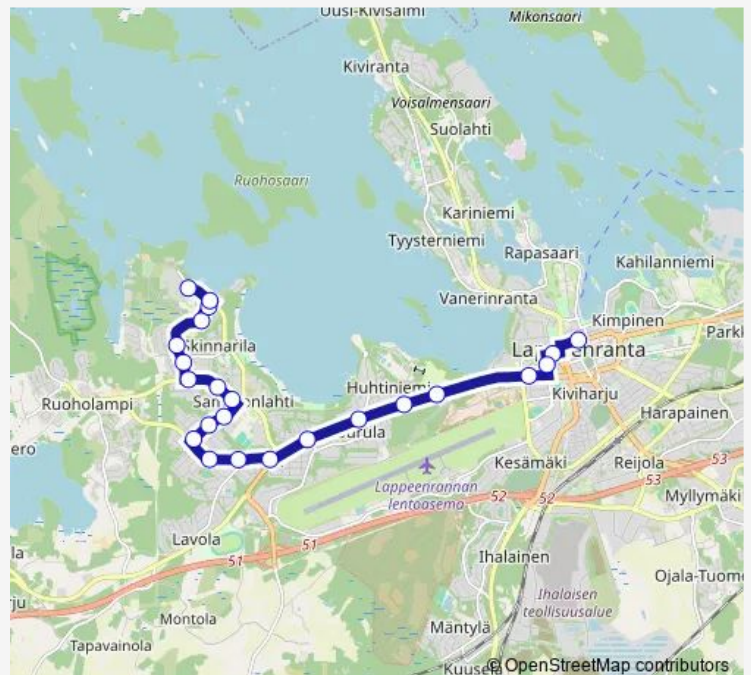

### Route info

Direction: Kiiskinmäki

Stops: 27

Trip Duration: 0 hour 20 min

Standertskjöldinkatu 1 keskustaan

Kaukaankatu 20-22 keskustaan

Arboretum L

Valtakatu 72 keskustaan