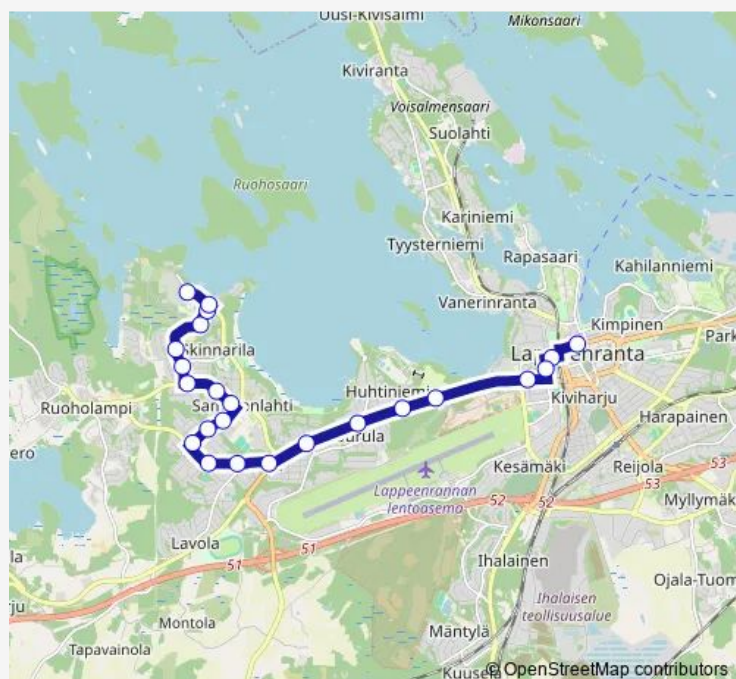

### Route schedule

LUT-Yliopisto — Kiiskinmäki

Monday	—
Tuesday	—
Wednesday	—
Thursday	—
Friday	—
Saturday	23:35
Sunday	—

### Route info

Direction: LUT-Yliopisto

Stops: 63

Trip Duration: 0 hour 50 min

12 — Kivisalmi-Yliopisto-Keskusta-Karhuvuori-Lauritsala **BusMaps**

Keskusta I

Oikokatu I

Lappeenkatu E