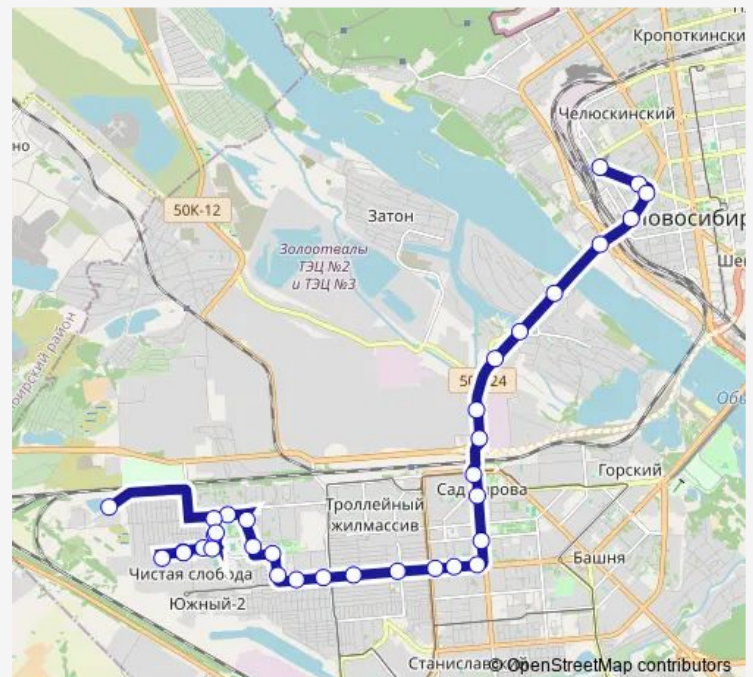

Фабричная улица

Мост

Лесоперевалка

Автобаза/ Проезд Энергетиков

ТЭЦ-3

ТЭЦ-2

Площадь Труда

Пкио имени Кирова

### Route schedule

Вокзал-Главный — ЖК Радуга Сибири

Monday 03:00

Tuesday 03:00

Wednesday 03:00

Thursday 03:00

Friday 03:00

Saturday 03:00

### Route info

Direction: Вокзал-Главный

Stops: 34

Trip Duration: 0 hour 56 min

Мнтк Микрохирургия Глаза

Спорткомплекс Заря

Колхидская улица

ДК завода Сибтекстильмаш