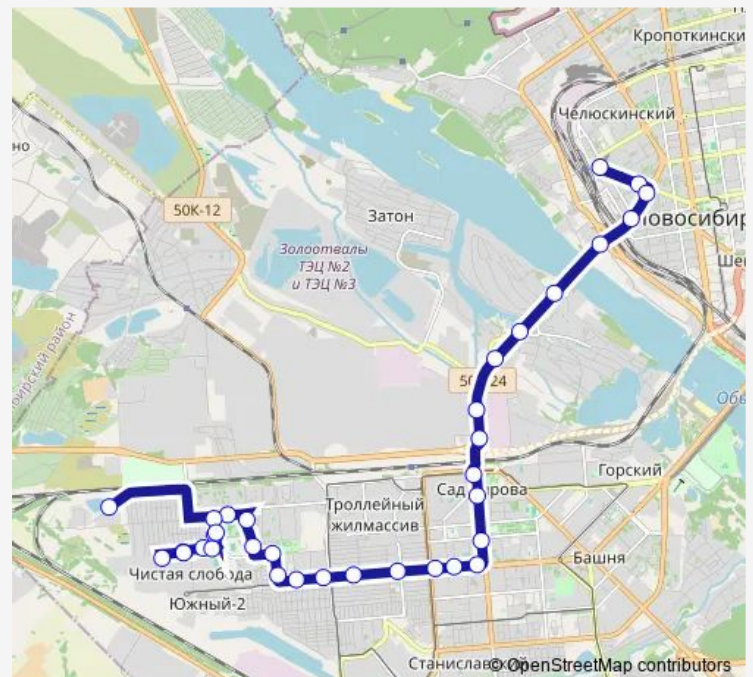

Фабричная улица

Мост

Лесоперевалка

Автобаза/ Проезд Энергетиков

ТЭЦ-3

ТЭЦ-2

Площадь Труда

Пкио имени Кирова

Бийская улица

Route schedule

Вокзал-Главный — ЖК Радуга Сибири

Monday 03:00

Tuesday 03:00

Wednesday 03:00

Thursday 03:00

Friday 03:00

Saturday 03:00

Sunday 03:00

Route info

Direction: Вокзал-Главный

Stops: 34

Trip Duration: 0 hour 56 min

Мнтк Микрохирургия Глаза

Спорткомплекс Заря