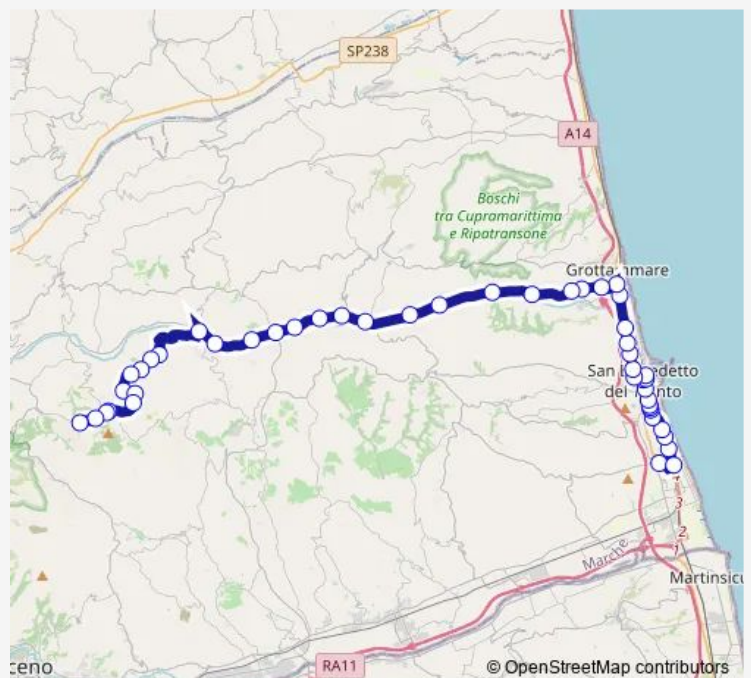

Grottammare - BIG Store

Grottammare - Ss16-BAR Mirella

Route schedule

S. Benedetto DEL TR. - VIA Mamiani Depos — Castignano - Capolinea

Monday 12:55

Tuesday 12:55

Wednesday 12:55

Thursday 12:55

Friday 12:55

Saturday 12:55

Sunday —

Route info

Direction: S. Benedetto DEL TR. - VIA Mamiani Depos

Stops: 47

Trip Duration: 1 hour 25 min

12 — VIA Mamiani-Viale Dello Sport-Viale DE Gasperi-SAN Benedetto DEL Tronto-Ss16-Valtesino-S.Maria...