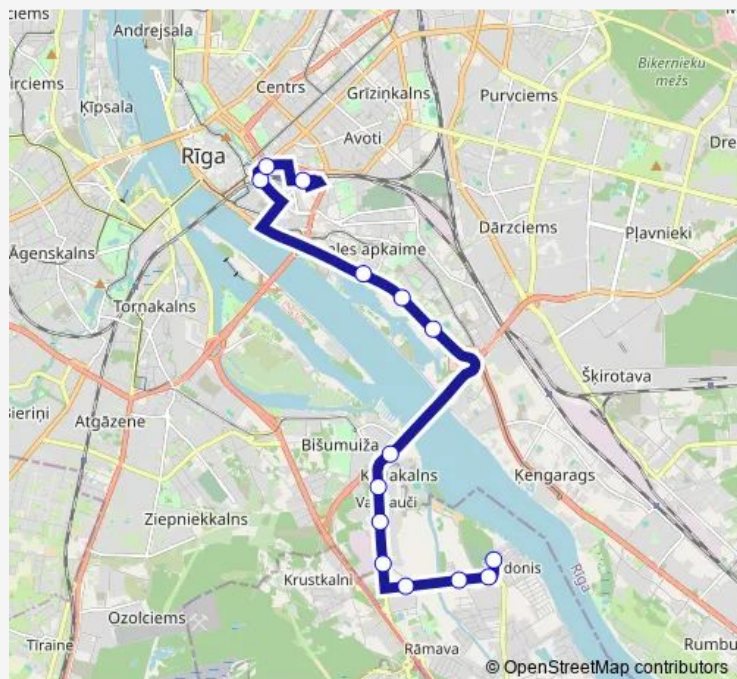

Stacijas laukums

Abrenes iela

### Route schedule

Ziedonis — Abrenes iela

Monday 06:00-22:11

Tuesday 06:00-22:11

Wednesday 06:00-22:11

Thursday 06:00-22:11

Friday 06:00-22:11

Saturday 06:38-22:00

### Route info

Direction: Ziedonis

Stops: 14

Trip Duration: 0 hour 24 min

12 — Abrenes iela - Ziedonis