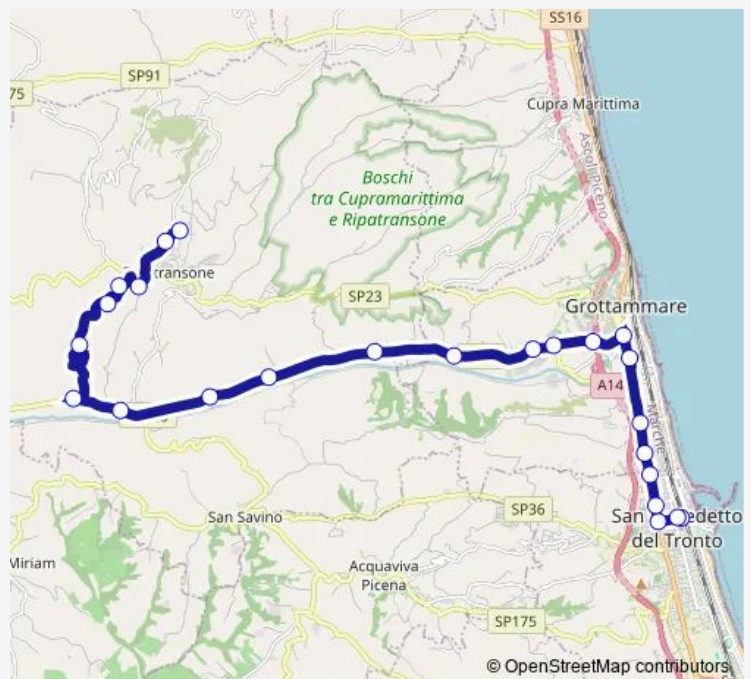

Spaccio Maroni

Valtesino-SAN Rustico

Valtesino-Molino Carosi

Strada Dell'Otto - Ristorante DUE Cipres

Case Cellini

Route schedule

S. Benedetto DEL TR. - Stazione Ffss — Ripatransone - Mattatoio

Monday	07:40
Tuesday	07:40
Wednesday	07:40
Thursday	07:40
Friday	07:40
Saturday	07:40
Sunday	—

Route info

Direction: S. Benedetto DEL TR. - Stazione Ffss

Stops: 24

Trip Duration: 0 hour 35 min

Biviotto

Fornace Deposito Start

Suore Passioniste

Ripatransone - Mattatoio

Direction

S. Benedetto DEL TR. - Stazione Ffss — Ripatransone - Mattatoio

27 stops

[Open route schedule](#)

S. Benedetto DEL TR. - Stazione Ffss

S. Benedetto DEL T. - AG. Domina - VIA R

S. Benedetto DEL TR. - VIA Roma - Incroc

Monday 16:00

Tuesday 16:00

Wednesday 16:00

Thursday 16:00

Friday 16:00

Saturday 16:00

Sunday —

Route info