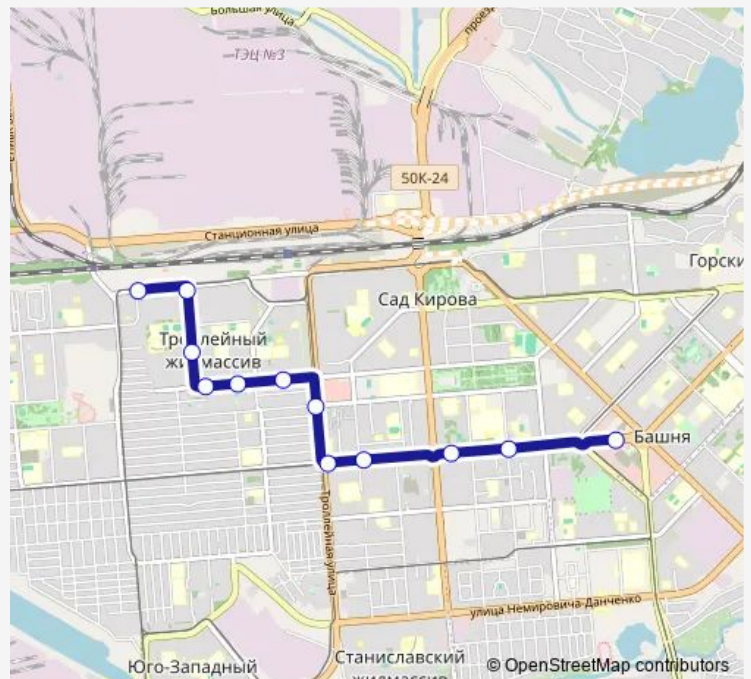

**Direction**

Улица Дюканова — Метро Площадь Маркса

12 stops

[Open route schedule](#)

Улица Дюканова

Широкая улица

Новосибирская улица

Жилмассив Троллейный

Озерная улица (Улица Пархоменко)

Улица Пархоменко

Улица Плахотного

Клуб имени Чехова

Петропавловская улица

Площадь Станиславского

Телецентр

Метро Площадь Маркса

**Route schedule**

Улица Дюканова — Метро Площадь Маркса

Monday	03:04
Tuesday	03:04
Wednesday	03:04
Thursday	03:04
Friday	03:04
Saturday	03:04
Sunday	03:04

**Route info**

Direction: Улица Дюканова

Stops: 12

Trip Duration: 0 hour 20 min

**Direction**

Метро Площадь Маркса — Улица Дюканова

12 stops

[Open route schedule](#)

Метро Площадь Маркса

Телецентр

Площадь Станиславского