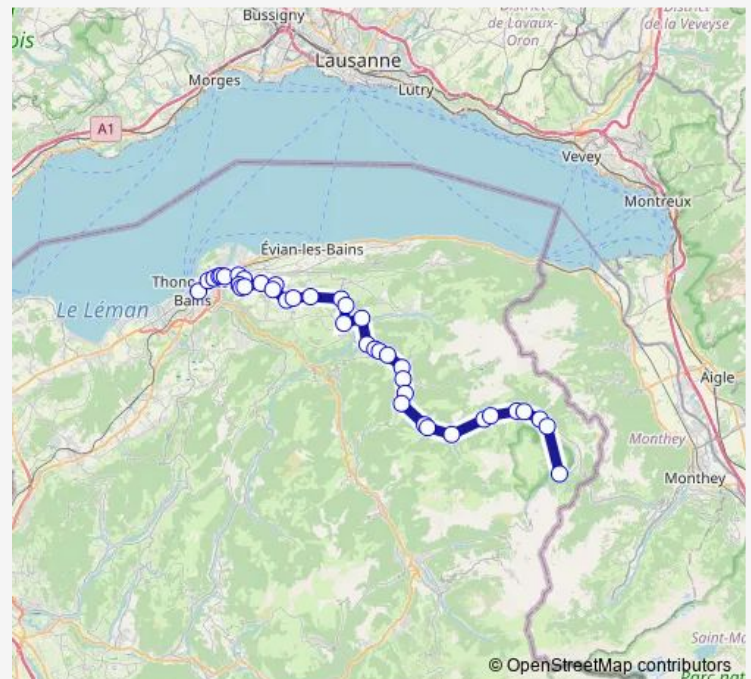

### Route schedule

Châtel, Linga — Thonon-les-Bains, Jeanne D'Arc

Monday 16:45

Tuesday 16:45

Wednesday 16:45

Thursday 16:45

Friday 16:45

Saturday 16:45

### Route info

Direction: Châtel, Linga

Stops: 39

Trip Duration: 1 hour 25 min

12 — B 12

BusMaps

St Paul En Chablais, La Foully

Larringes, Verossier Bas

## Route info

Direction: Thonon-les-Bains, Jeanne D'Arc

Stops: 39

Trip Duration: 1 hour 14 min

Vacheresse, Chef Lieu

Vacheresse, Les Combes

Bonnevaux, Cent Fontaines

Bonnevaux, La Solitude