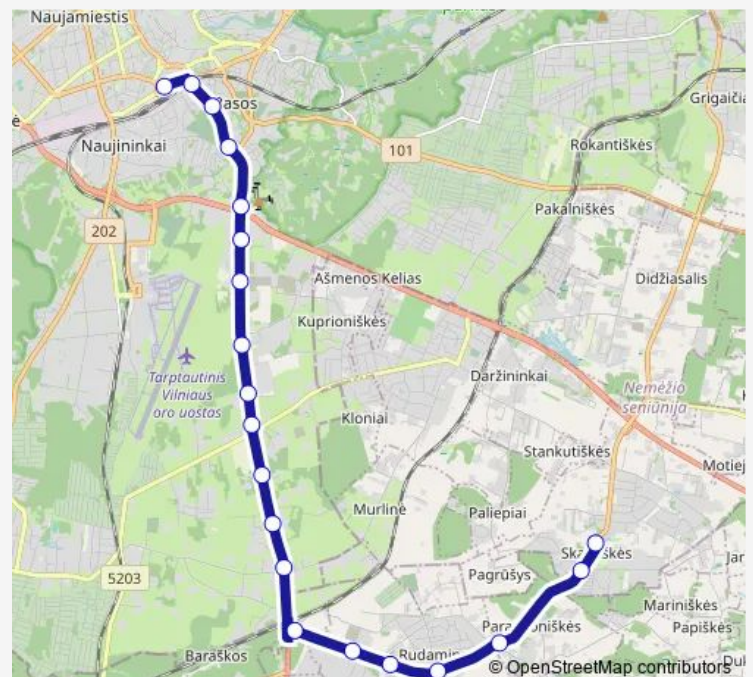

Direction

Stotis — Skaidiškių žiedas

20 stops

[Open route schedule](#)

Stotis
 Pelesos st.
 Stadionas
 Liepkalnis
 Žirnių st.
 Kelininkų st.
 Šalčininkų kryptis
 Miško parkas
 Pripetės st.
 Lydos st.
 Svirno st.
 Basiukai
 Katiliškės
 Kineliai
 Rudaminos paukštynas
 Čekėnų st.
 Rudamina
 Draugystės st.
 Skaidiškės I
 Skaidiškių žiedas

Route schedule

Stotis — Skaidiškių žiedas

Monday	05:15-22:54
Tuesday	05:15-22:54
Wednesday	05:15-22:54
Thursday	05:15-22:54
Friday	05:15-22:54
Saturday	05:19-22:30
Sunday	06:00-22:30

Route info

Direction: Stotis

Stops: 20

Trip Duration: 0 hour 33 min

Direction

undefined — undefined

0 stops

[Open route schedule](#)

Route schedule

undefined — undefined

13 stops

[Open route schedule](#)

Stotis

Gervėčių st.

Drujos st.

Polocko st.

Filaretų st.

Krivių st.