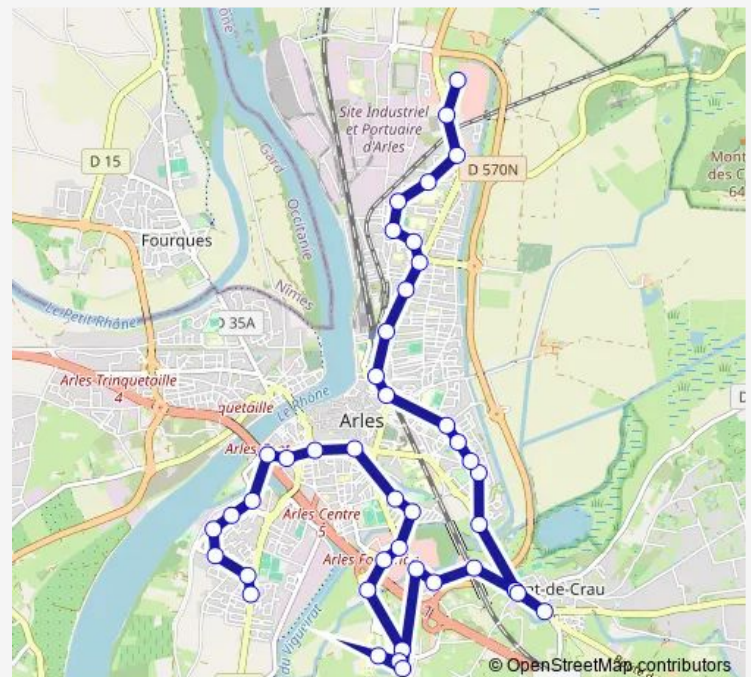

Direction

Barriol — CC La Plaine de Montmajour

42 stops

[Open route schedule](#)

- Barriol
- Delfo Novi
- Fauvettes
- Roseaux
- Allende
- Cirque Romain
- Tour
- La Roquette
- Clemenceau
- Lices
- Jouhaux
- York
- CC l'Aurélienne
- Jerez
- Aire d'Accueil
- Le Plateau
- Le Lac
- Hôpital
- Le Lac
- Vigueirat
- Avenue des Arches

Route schedule

Barriol — CC La Plaine de Montmajour

Monday	09:00-19:00
Tuesday	09:00-19:00
Wednesday	09:00-19:00
Thursday	09:00-19:00
Friday	09:00-19:00
Saturday	09:00-19:00
Sunday	09:00-22:00

Route info

Direction: Barriol

Stops: 42

Trip Duration: 0 hour 47 min

Vallée des Baux

Arcades

La Crau

Arcades

Hermite

Stops: 42

Trip Duration: 0 hour 47 min

Le Lac

Le Plateau

Aire d'Accueil

Jerez

CC l' Aurélienne

York