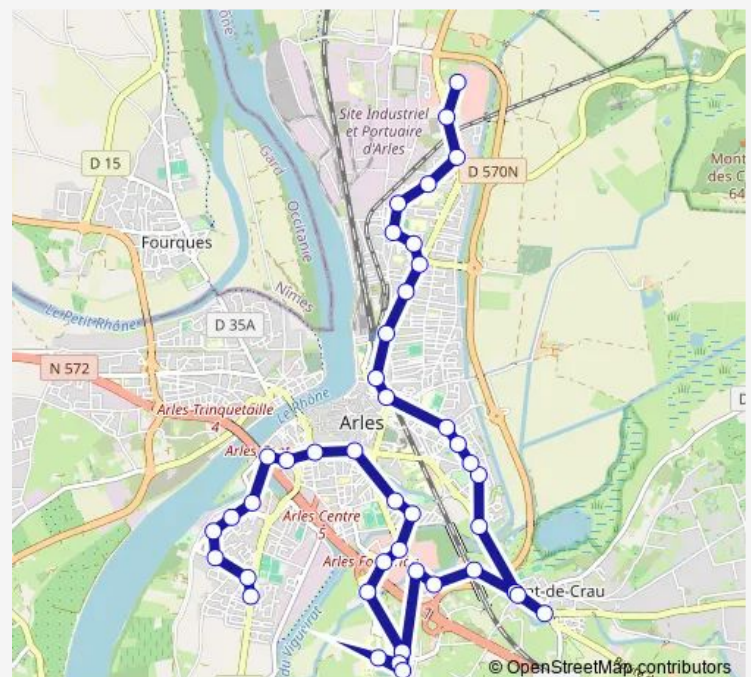

Direction

Barriol — CC La Plaine de Montmajour

42 stops

[Open route schedule](#)

- Barriol
- Delfo Novi
- Fauvettes
- Roseaux
- Allende
- Cirque Romain
- Tour
- La Roquette
- Clemenceau
- Lices
- Jouhaux
- York
- CC l'Aurélienne
- Jerez
- Aire d'Accueil
- Le Plateau
- Le Lac
- Hôpital
- Le Lac
- Vigueirat
- Avenue des Arches

Route schedule

Barriol — CC La Plaine de Montmajour

Monday	09:00-19:00
Tuesday	09:00-19:00
Wednesday	09:00-19:00
Thursday	09:00-19:00
Friday	09:00-19:00
Saturday	09:00-19:00
Sunday	09:00-22:00

Route info

Direction: Barriol

Stops: 42

Trip Duration: 0 hour 47 min

Vallée des Baux

Arcades

La Crau

Arcades

Hermite

Stops: 42

Trip Duration: 0 hour 47 min

Le Lac

Le Plateau

Aire d'Accueil

Jerez

CC l' Aurélienne

York