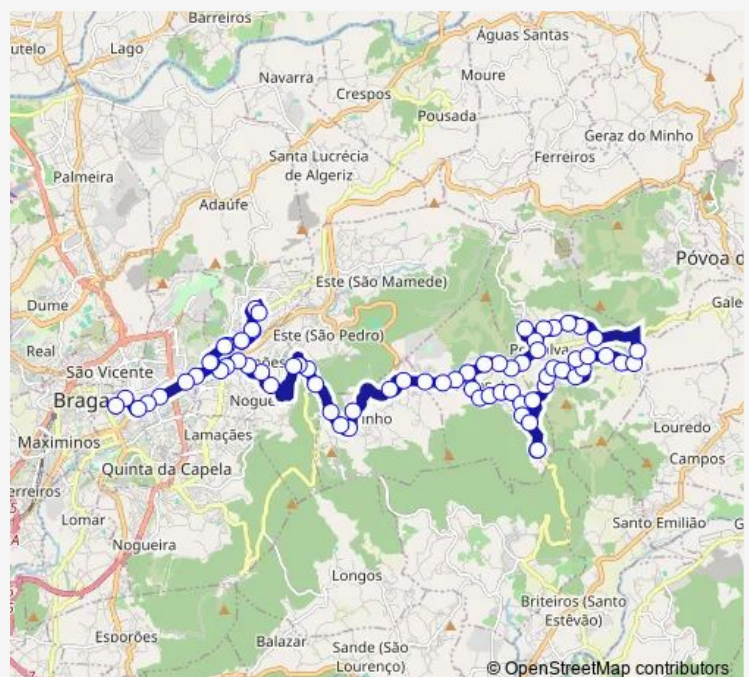

Thursday 07:25

Friday 07:25

Saturday —

Sunday —

Route info

Direction: Lageosa V (Portuguediz)

Stops: 33

Trip Duration: 0 hour 35 min

12 — Avenida DA Liberdade - Lageosa/Pedralva VIA Gualtar

EST BOM Jesus (Limite 2/1)

República li

República I

Lusíadas IV (Tenões)

Lusíadas lii

Lusíadas li

Lusíadas I

Universidade DO Minho li

Gualtar

Estrada Nova I

Estrada Nova II (Fonte Grilo)

Óscar Dias Pereira (Eb23)

Direction

Liberdade (Igreja S Lázaro I) — Senhora Conceição III (Cruzamento)

26 stops

Wednesday 13:20-18:20

Thursday 13:20-18:20

Friday 13:20-18:20

Saturday —

Sunday —

Route info

Direction: Óscar Dias Pereira (Eb23)

Stops: 26