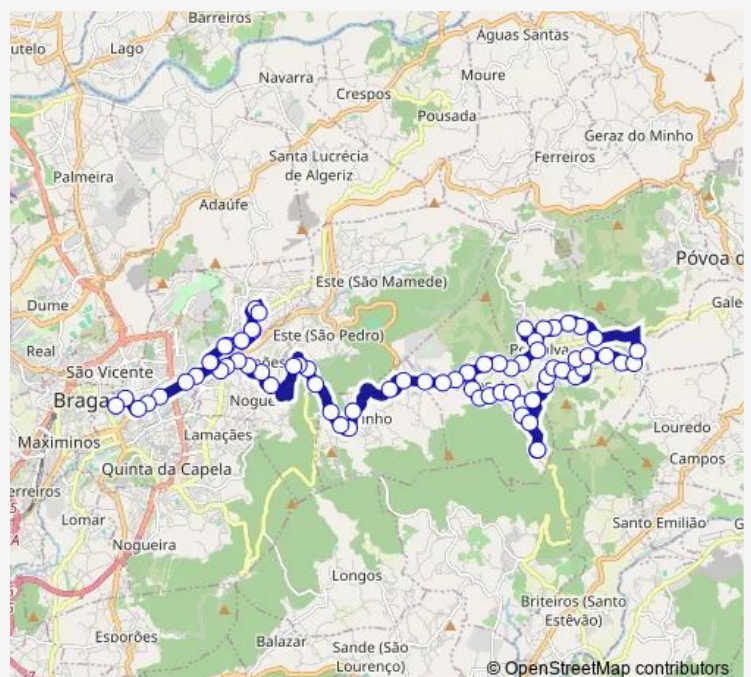

Thursday 07:25

Friday 07:25

Saturday —

Sunday —

Route info

Direction: Lageosa V (Portuguediz)

Stops: 33

Trip Duration: 0 hour 35 min

12 — Avenida DA Liberdade - Lageosa/Pedralva VIA Gualtar

EST BOM Jesus (Limite 2/1)

República li

República I

Lusíadas IV (Tenões)

Lusíadas lii

Lusíadas li

Lusíadas I

Universidade DO Minho li

Gualtar

Estrada Nova I

Estrada Nova II (Fonte Grilo)

Óscar Dias Pereira (Eb23)

Direction

Liberdade (Igreja S Lázaro I) — Senhora Conceição III (Cruzamento)

26 stops

Wednesday 13:20-18:20

Thursday 13:20-18:20

Friday 13:20-18:20

Saturday —

Sunday —

Route info

Direction: Óscar Dias Pereira (Eb23)

Stops: 26